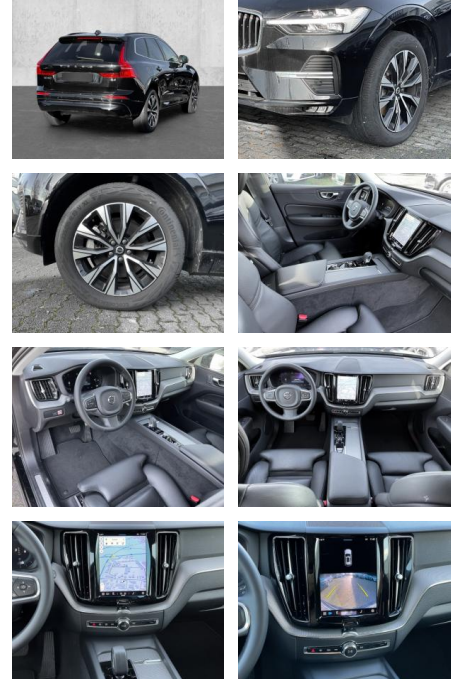

Ihr Ansprechpartner

Herr Ahmet Seren
E-Mail: a.seren@autopark1.de
Telefon: 08065 906852

AutoPark GmbH
Mailing 3 - 83104 Tuntenhausen - Tel.: 08065 / 906860

Volvo XC60 Core 2WD B4 Benzin EU6d StandHZG

MA05-6010-23 Angebotsnr.:

Erstzulassung:	Kilometer:	Farbe:	Leistung:	Kraftstoffart:
01.05.2023	20.940	Schwarz	145 kW / 197 PS	Benzin

PREIS
43.110 €

FINANZIERUNGSBEISPIEL

Laufzeit: 72 Monate   Anzahlung: 25 %
Basis-Finanzierung:*   Mtl. Rate:
Zielraten-Finanzierung:**   **365 €**

* Basisfinanzierung: Anzahlung: 10.778 Euro, Laufzeit: 72 Monate, Nettodarlehen: 32.333 Euro, Gesamtbetrag: 50.861 Euro, Zinssätze: 7.71% Sollz. (gebunden), 7.99% eff.
** Zielratenfinanzierung: Anzahlung: 10.778 Euro, Laufzeit: 72 Monate, Nettodarlehen: 32.333 Euro, Zielrate: 21.555 Euro, Gesamtbetrag: 53.875 Euro, Zinssätze: 7.71% Sollz. (gebunden), 7.99% eff.,

Vermittlung für: Santander Consumer Bank
Repräsentatives Beispiel gem. § 17 Abs. 4 PAngV. Diese Finanzierungsangebote sind Beispiele. Gerne ermitteln wir für Sie Ihr individuelles Angebot.

Ausstattung

Sicherheit

- PDC Park Distance Control hinten
- Anti-Blockiersystem ABS
- Antischlupfregelung ASC+T
- elektronische Stabilitätskontrolle (ESP / DSP)
- Servolenkung
- Regensensor
- Wegfahrsperre
- Kindersitzbefestigung
- PDC Park Distance Control vorne
- **ABS**
- Airbag
- Beifahrer-Airbag
- Wegfahrsperre
- Seitenairbags
- ESP
- Reifendruckkontrolle
- Traktionskontrolle
- Kopfairbag
- Knieairbag

- Kindersitzbefestigung
- Pannenset
- Notrad
- **Entertainment: Soundsystem**
- Radio
- USB-Anschluss
- MP3
- DAB
- Induktionsladen für Smartphones
- •

Multimedia

- Radio
- el. Sitzverstellung
- MP3 Anschluss

Komfort

- Zentralverriegelung
- Bordcomputer
- **Klimaautomatik**
- Servolenkung

- Zentralverriegelung
- Elektrischer Fensterheber
- Lederausstattung
- Sitzheizung
- Elektrische Aussenspiegel
- Teilbare Rucksitzlehne
- Tempomat
- Standheizung
- Multifunktionslenkrad
- Keyless Go Startfunktion
- Elektrische Sitze
- Innenspiegel autom. abblendbar
- Mittelarmlehne
- Innenraumfilter
- Lenksäule einstellbar
- ParkDistanceControl vorne und hinten
- Elektrische Heckklappe
- Memory Sitze
- Ambientebeleuchtung
- Lordosenstütze
- Sitzheizung hinten

STÄNDIG ÜBER 15.000 FAHRZEUGE IM BESTAND!