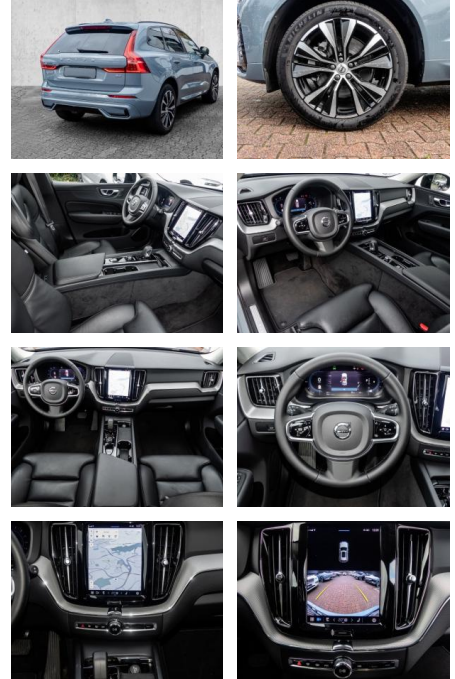

Erstzulassung:	Kilometer:	Farbe:	Leistung:	Kraftstoffart:
01.05.2023	14.699	Grau	145 kW / 197 PS	Benzin

PREIS
45.490 €

FINANZIERUNGSBEISPIEL

Laufzeit: 72 Monate Anzahlung: 25 %
Basis-Finanzierung:* Mtl. Rate:
Zielraten-Finanzierung:** **385 €**