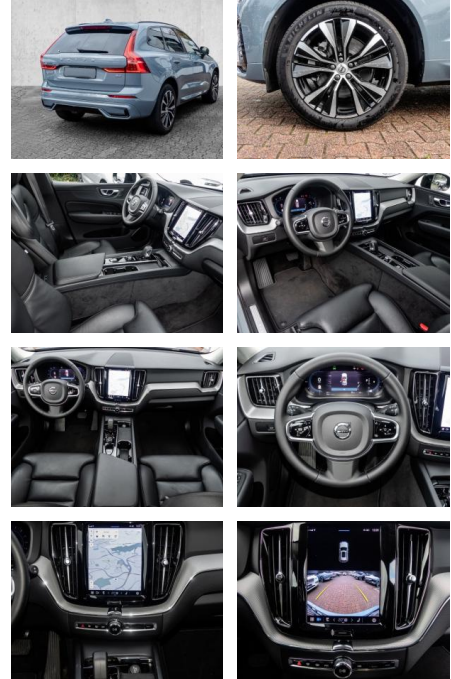

Erstzulassung:	Kilometer:	Farbe:	Leistung:	Kraftstoffart:
01.05.2023	14.699	Grau	145 kW / 197 PS	Benzin

PREIS
43.110 €

FINANZIERUNGSBEISPIEL

Laufzeit: 72 Monate Anzahlung: 25 %
Basis-Finanzierung:* Mtl. Rate:
Zielraten-Finanzierung:** **365 €**