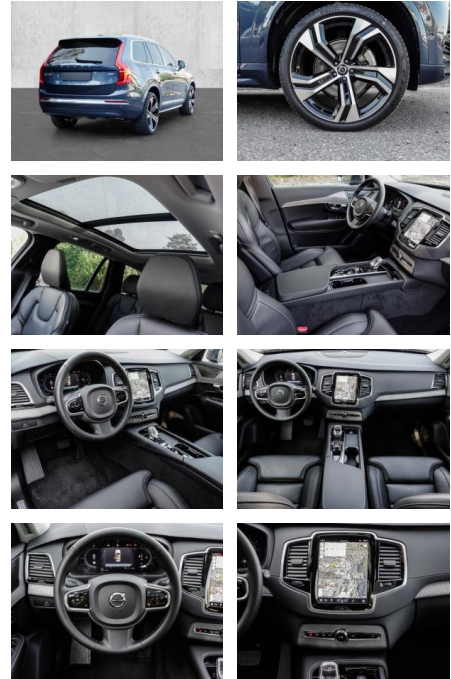

Ihr Ansprechpartner

Herr Vinzenz Enghart

E-Mail: v.enghart@autopark1.de

Telefon: 08065 906862

AutoPark GmbH
Mailing 3 - 83104 Tuntenhausen - Tel.: 08065 / 906860

Volvo XC90 Plus Bright AWD B5 Diesel EU6d

MA05-6188-23 Angebotsnr.:

Erstzulassung:	Kilometer:	Farbe:	Leistung:	Kraftstoffart:
01.03.2023	5.000	Blau	173 kW / 235 PS	Diesel

PREIS
64.400 €

FINANZIERUNGSBEISPIEL

Laufzeit: 72 Monate   Anzahlung: 25 %
Basis-Finanzierung:*   Mtl. Rate:
Zielraten-Finanzierung:** **545 €**

* Basisfinanzierung: Anzahlung: 16.100 Euro, Laufzeit: 72 Monate, Nettodarlehen: 48.300 Euro, Gesamtbetrag: 75.978 Euro, Zinssätze: 7.71% Sollz. (gebunden), 7.99% eff.
** Zielratenfinanzierung: Anzahlung: 16.100 Euro, Laufzeit: 72 Monate, Nettodarlehen: 48.300 Euro, Zielrate: 32.200 Euro, Gesamtbetrag: 80.480 Euro, Zinssätze: 7.71% Sollz. (gebunden), 7.99% eff.,

Vermittlung für: Santander Consumer Bank
Repräsentatives Beispiel gem. § 17 Abs. 4 PAngV. Diese Finanzierungsangebote sind Beispiele. Gerne ermitteln wir für Sie Ihr individuelles Angebot.

Ausstattung

Sicherheit

- PDC Park Distance Control hinten
- Anti-Blockiersystem ABS
- Antischlupfregelung ASC+T
- elektronische Stabilitätskontrolle (ESP / DSP)
- Servolenkung
- Regensensor
- Wegfahrsperre
- Kindersitzbefestigung
- Allrad
- PDC Park Distance Control vorne
- **ABS**
- Airbag
- Beifahrer-Airbag
- Wegfahrsperre
- Seitenairbags
- ESP
- Reifendruckkontrolle
- Traktionskontrolle
- Kindersitze integriert

- Kopfairbag
- Knieairbag
- Kindersitzbefestigung
- Anhängerstabilisierung
- Pannenset
- Notrad
- **Entertainment: Navigationssystem**
- Soundsystem
- Radio
- USB-Anschluss
- Harman-Kardon
- Android Auto
- DAB
- Induktionsladen für Smartphones
- •

Multimedia

- Radio
- el. Sitzverstellung
- Navigation mit Bildschirm

Komfort

- Zentralverriegelung
- Bordcomputer
- **Klimaautomatik**
- Servolenkung
- Zentralverriegelung
- Elektrischer Fensterheber
- Lederausstattung
- Sitzheizung
- Elektrische Aussenspiegel
- Teilbare Rucksitzlehne
- Tempomat
- Standheizung
- Multifunktionslenkrad
- Keyless Go Startfunktion
- Elektrische Sitze
- Innenspiegel autom. abblendbar
- Mittelarmlehne
- Innenraumfilter
- Lenksäule einstellbar
- Heckrolle

STÄNDIG ÜBER 15.000 FAHRZEUGE IM BESTAND!