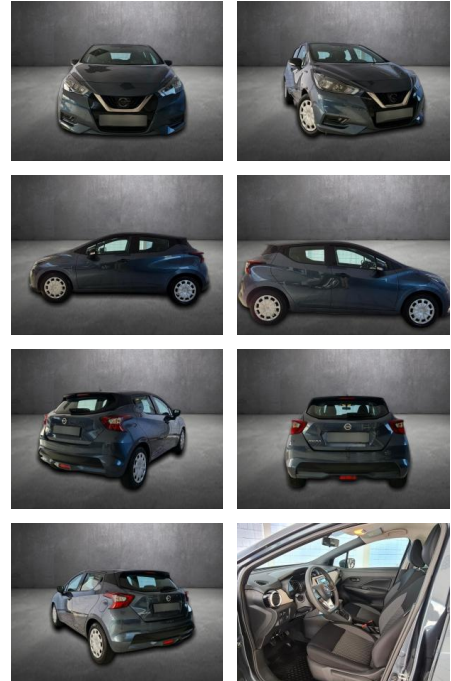

Erstzulassung:	Kilometer:	Farbe:	Leistung:	Kraftstoffart:
26.08.2022	17.544	Diverse	68 kW / 92 PS	Benzin

PREIS
14.190 €

FINANZIERUNGSBEISPIEL

Laufzeit: 72 Monate Anzahlung: 25 %
Basis-Finanzierung:* Mtl. Rate:
Zielraten-Finanzierung:** **120 €**