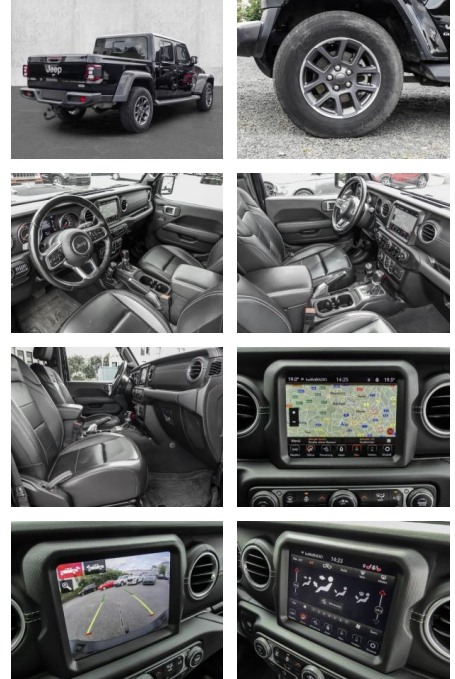

Ihr Ansprechpartner

Herr Ahmet Seren
E-Mail: a.seren@autopark1.de
Telefon: 08065 906852

AutoPark GmbH
Mailling 3 - 83104 Tuntenhausen - Tel.: 08065 / 906860

Jeep Gladiator Overland 4WD 3.0 CRD EU6d

MA05-L531579Angebotsnr.:

Erstzulassung:	Kilometer:	Farbe:	Leistung:	Kraftstoffart:
01.09.2021	41.890	Schwarz	194 kW / 264 PS	Diesel

PREIS
54.760 €

FINANZIERUNGSBEISPIEL

Laufzeit: 72 Monate   Anzahlung: 25 %
Basis-Finanzierung:*   Mtl. Rate:
Zielraten-Finanzierung:**   **1.664 €**

* Basisfinanzierung: Anzahlung: 13.690 Euro, Laufzeit: 72 Monate, Nettodarlehen: 41.070 Euro, Gesamtbetrag: 64.604 Euro, Zinssätze: 7.71% Sollz. (gebunden), 7.99% eff.
** Zielratenfinanzierung: Anzahlung: 13.690 Euro, Laufzeit: 72 Monate, Nettodarlehen: 41.070 Euro, Zielrate: 27.380 Euro, Gesamtbetrag: 68.433 Euro, Zinssätze: 7.71% Sollz. (gebunden), 7.99% eff.,

Vermittlung für: Santander Consumer Bank
Repräsentatives Beispiel gem. § 17 Abs. 4 PAngV. Diese Finanzierungsangebote sind Beispiele. Gerne ermitteln wir für Sie Ihr individuelles Angebot.

Ausstattung

Sicherheit

- PDC Park Distance Control hinten
- Anti-Blockiersystem ABS
- Antischlupfregelung ASC+T
- elektronische Stabilitätskontrolle (ESP / DSP)
- Servolenkung
- Wegfahrsperre
- Allrad
- PDC Park Distance Control vorne
- **ABS**
- Airbag
- Beifahrer-Airbag
- Wegfahrsperre
- Alarmanlage
- ESP
- Antriebsschlupfregelung
- Reifendruckkontrolle
- Traktionskontrolle
- **Entertainment: Soundsystem**
- Radio

- Telefonvorbereitung
- USB-Anschluss
- MP3
- Bluetooth
- Freisprecheinrichtung
- Apple CarPlay
- Android Auto
- DAB
- Touchscreen
- •

Multimedia

- Radio
- MP3 Anschluss
- Bluetooth

Komfort

- Zentralverriegelung
- Bordcomputer
- **Servolenkung**
- Zentralverriegelung

- Elektrischer Fensterheber
- Sitzheizung
- Elektrische Aussenspiegel
- Teilbare Rucksitzlehne
- Tempomat
- Multifunktionslenkrad
- Innenspiegel autom. abblendbar
- ParkDistanceControl vorne und hinten
- Ambiente Beleuchtung
- Lordosenstütze
- Lederlenkrad
- Klimaautomatik-2-Zonen
- Funkfernbedienung
- **Sicht: LED-Hauptscheinwerfer**
- LED-Tagfahrlicht
- LED-Rueckleuchten
- Nebelscheinwerfer
- Colorverglasung
- Aussenspiegel beheizbar
- Rückfahrkamera
- •

STÄNDIG ÜBER 15.000 FAHRZEUGE IM BESTAND!