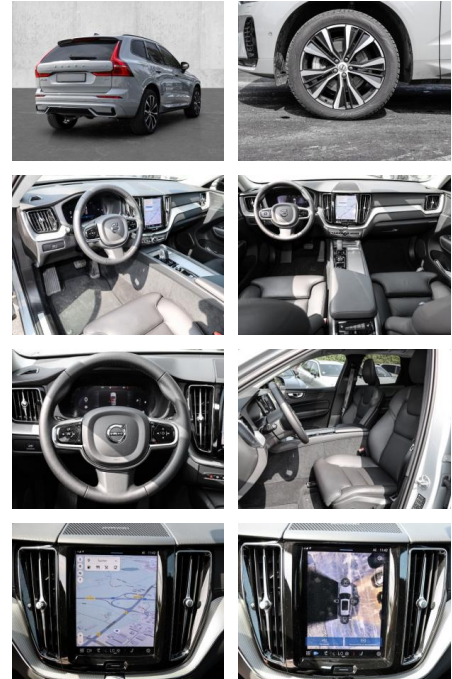

Ihr Ansprechpartner

Herr Ahmet Seren
E-Mail: a.seren@autopark1.de
Telefon: 08065 906852

AutoPark GmbH
Mailing 3 - 83104 Tuntenhausen - Tel.: 08065 / 906860

Volvo XC60 Ultimate Dark 2WD B4 Diesel EU6d

MA05-2158-24 Angebotsnr.:

Erstzulassung:	Kilometer:	Farbe:	Leistung:	Kraftstoffart:
01.08.2023	14.696	Grau	145 kW / 197 PS	Diesel

PREIS
50.850 €

FINANZIERUNGSBEISPIEL
Laufzeit: 72 Monate   Anzahlung: 25 %
Basis-Finanzierung:*   Mtl. Rate:
Zielraten-Finanzierung:** **431 €** Mtl. Rate

* Basisfinanzierung: Anzahlung: 12.713 Euro, Laufzeit: 72 Monate, Nettodarlehen: 38.138 Euro, Gesamtbetrag: 59.992 Euro, Zinssätze: 7.71% Sollz. (gebunden), 7.99% eff.
** Zielratenfinanzierung: Anzahlung: 12.713 Euro, Laufzeit: 72 Monate, Nettodarlehen: 38.138 Euro, Zielrate: 25.425 Euro, Gesamtbetrag: 63.547 Euro, Zinssätze: 7.71% Sollz. (gebunden), 7.99% eff.,

Vermittlung für: Santander Consumer Bank
Repräsentatives Beispiel gem. § 17 Abs. 4 PAngV. Diese Finanzierungsangebote sind Beispiele. Gerne ermitteln wir für Sie Ihr individuelles Angebot.

Ausstattung

Sicherheit

- PDC Park Distance Control hinten
- Anti-Blockiersystem ABS
- Antischlupfregelung ASC+T
- elektronische Stabilitätskontrolle (ESP / DSP)
- Servolenkung
- Regensensor
- Wegfahrsperre
- Kindersitzbefestigung
- PDC Park Distance Control vorne
- **ABS**
- Airbag
- Beifahrer-Airbag
- Wegfahrsperre
- Seitenairbags
- ESP
- Reifendruckkontrolle
- Traktionskontrolle
- Kopfairbag
- Knieairbag

- Kindersitzbefestigung
- Anhängerstabilisierung
- Pannenkitt
- **Entertainment: Soundsystem**
- Radio
- USB-Anschluss
- Harman-Kardon
- Apple CarPlay
- Android Auto
- DAB
- Induktionsladen für Smartphones

Multimedia

- Radio
- el. Sitzverstellung
- Head UP Display

Komfort

- Zentralverriegelung
- Bordcomputer

Servolenkung

- Zentralverriegelung
- Elektrischer Fensterheber
- Lederausstattung
- Sitzheizung
- Elektrische Aussenspiegel
- Teilbare Ruedesitzlehne
- Tempomat
- Multifunktionslenkrad
- Keyless Go Startfunktion
- Elektrische Sitze
- Innenspiegel autom. abblendbar
- Mittelarmlehne
- Innenraumfilter
- Lenksaeule einstellbar
- ParkDistanceControl vorne und hinten
- Elektrische Heckklappe
- Keyless Entry
- Memory Sitze
- Ambientebeleuchtung
- Lordosenstütze

STÄNDIG ÜBER 15.000 FAHRZEUGE IM BESTAND!