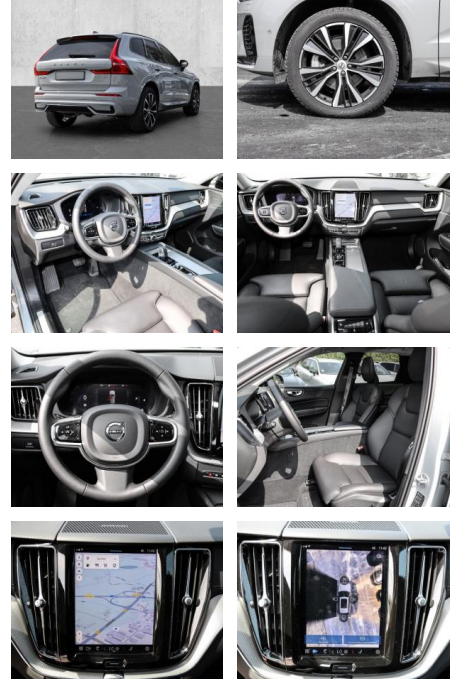

Ihr Ansprechpartner

Herr Vinzenz Enghart

E-Mail: v.enghart@autopark1.de
Telefon: 08065 906862

AutoPark GmbH
Mailing 3 - 83104 Tuntenhausen - Tel.: 08065 / 906860

Volvo XC60 Ultimate Dark 2WD B4 Diesel EU6d

MA05-2158-24 Angebotsnr.:

Erstzulassung:	Kilometer:	Farbe:	Leistung:	Kraftstoffart:
01.08.2023	14.696	Grau	145 kW / 197 PS	Diesel

PREIS
50.850 €

FINANZIERUNGSBEISPIEL

Laufzeit: 72 Monate   Anzahlung: 25 %
Basis-Finanzierung:*   Mtl. Rate:
Zielraten-Finanzierung:**   **431 €**

* Basisfinanzierung: Anzahlung: 12.713 Euro, Laufzeit: 72 Monate, Nettodarlehen: 38.138 Euro, Gesamtbetrag: 59.992 Euro, Zinssätze: 7.71% Sollz. (gebunden), 7.99% eff.
** Zielratenfinanzierung: Anzahlung: 12.713 Euro, Laufzeit: 72 Monate, Nettodarlehen: 38.138 Euro, Zielrate: 25.425 Euro, Gesamtbetrag: 63.547 Euro, Zinssätze: 7.71% Sollz. (gebunden), 7.99% eff.,

Vermittlung für: Santander Consumer Bank
Repräsentatives Beispiel gem. § 17 Abs. 4 PAngV. Diese Finanzierungsangebote sind Beispiele. Gerne ermitteln wir für Sie Ihr individuelles Angebot.

Ausstattung

Sicherheit

- PDC Park Distance Control hinten
- Anti-Blockiersystem ABS
- Antischlupfregelung ASC+T
- elektronische Stabilitätskontrolle (ESP / DSP)
- Servolenkung
- Regensensor
- Wegfahrsperrung
- Kindersitzbefestigung
- PDC Park Distance Control vorne
- **ABS**
- Airbag
- Beifahrer-Airbag
- Wegfahrsperrung
- Seitenairbags
- ESP
- Reifendruckkontrolle
- Traktionskontrolle
- Kopfairbag
- Knieairbag

- Kindersitzbefestigung
- Anhängerstabilisierung
- Pannennkit
- **Entertainment: Soundsystem**
- Radio
- USB-Anschluss
- Harman-Kardon
- Apple CarPlay
- Android Auto
- DAB
- Induktionsladen für Smartphones

Multimedia

- Radio
- el. Sitzverstellung
- Head UP Display

Komfort

- Zentralverriegelung
- Bordcomputer

Servolenkung

- Zentralverriegelung
- Elektrischer Fensterheber
- Sitzheizung
- Elektrische Aussenspiegel
- Teilbare Ruedcksitzlehne
- Tempomat
- Multifunktionslenkrad
- Keyless Go Startfunktion
- Elektrische Sitze
- Innenspiegel autom. abblendbar
- Mittelarmlehne
- Innenraumfilter
- Lenksaeule einstellbar
- ParkDistanceControl vorne und hinten
- Elektrische Heckklappe
- Keyless Entry
- Memory Sitze
- Ambiente Beleuchtung
- Lordosenstütze
- Sitzheizung hinten

STÄNDIG ÜBER 15.000 FAHRZEUGE IM BESTAND!