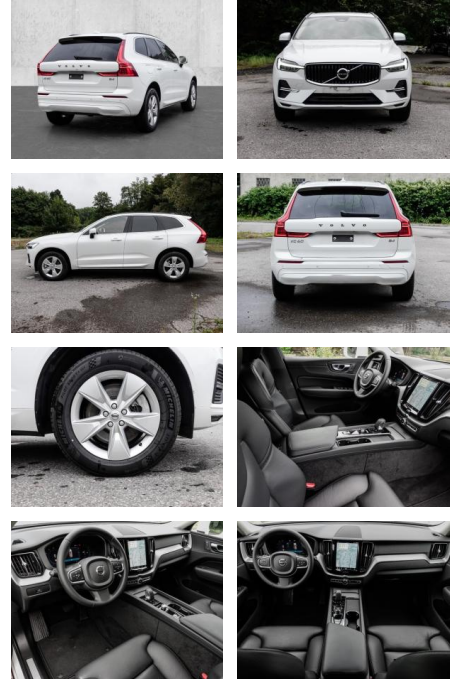

MA05-2204-24 Angebotsnr.:

Erstzulassung:	Kilometer:	Farbe:	Leistung:	Kraftstoffart:
01.05.2023	1.558	Weiß	145 kW / 197 PS	Benzin

PREIS
43.370 €

FINANZIERUNGSBEISPIEL

Laufzeit: 72 Monate Anzahlung: 25 %
Basis-Finanzierung:* Mtl. Rate:
Zielraten-Finanzierung:** **367 €**