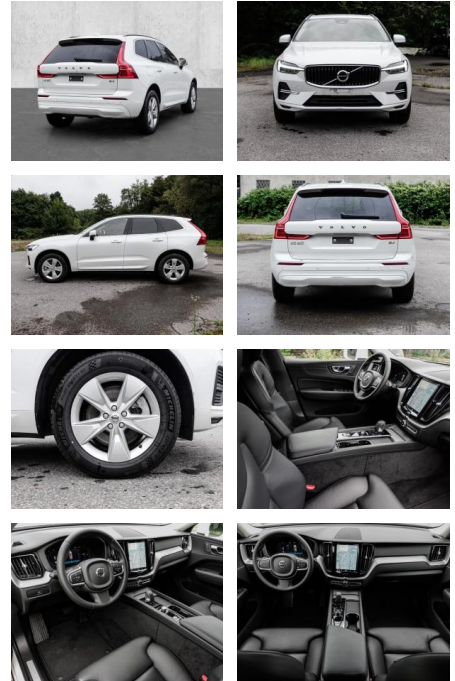

## Volvo XC60 Core 2WD B4 Benzin EU6d digitales

MA05-2204-24 Angebotsnr.:

Erstzulassung:	Kilometer:	Farbe:	Leistung:	Kraftstoffart:
01.05.2023	1.558	Weiß	145 kW / 197 PS	Benzin

**PREIS**  
**44.550 €**