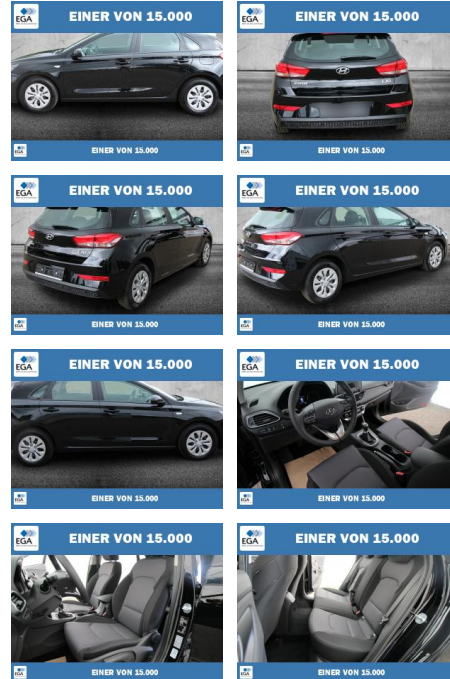

Erstzulassung:	Kilometer:	Farbe:	Leistung:	Kraftstoffart:
01.07.2021	1.762	Schwarz	88 kW / 120 PS	Benzin

PREIS	FINANZIERUNGSBEISPIEL	
20.050 €	Laufzeit: 72 Monate	Anzahlung: 25 %
	Basis-Finanzierung:**	Mtl. Rate:
	Zielraten-Finanzierung:**	170 €