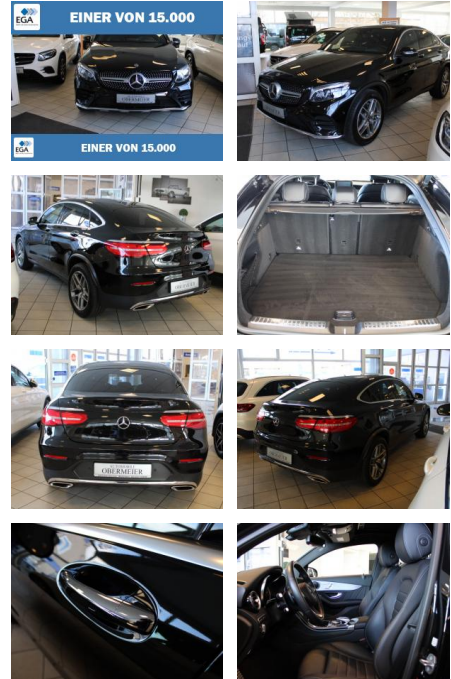

AO15-1 24 G 022 Angebotsnr.:

Erstzulassung:	Kilometer:	Farbe:	Leistung:	Kraftstoffart:
01.08.2017	51.300	Schwarz	155 kW / 211 PS	Benzin

PREIS	FINANZIERUNGSBEISPIEL
41.890 €	Laufzeit: 72 Monate Anzahlung: 25 %
	Basis-Finanzierung:* Mtl. Rate:
	Zielraten-Finanzierung:** 355 €