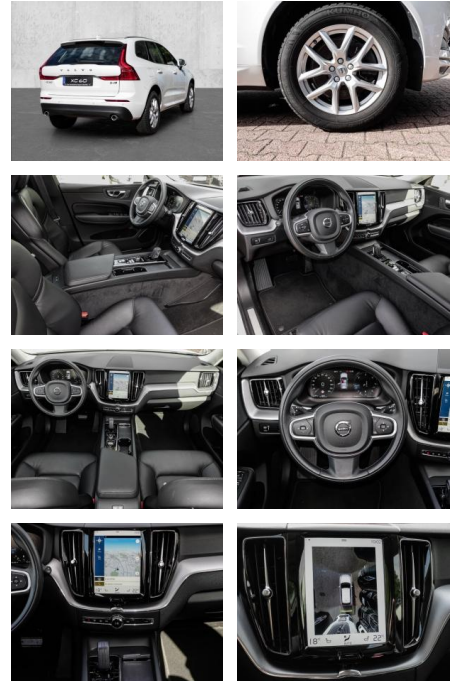

Ihr Ansprechpartner

Herr Ahmet Seren
E-Mail: a.seren@autopark1.de
Telefon: 08065 906852

AutoPark GmbH
Mailing 3 - 83104 Tuntenhausen - Tel.: 08065 / 906860

Volvo XC60 Momentum Pro AWD B4 Diesel EU6d

MA05-wu2177-~~Angebotsnr.:~~

Erstzulassung:	Kilometer:	Farbe:	Leistung:	Kraftstoffart:
01.11.2020	28.196	Weiß	145 kW / 197 PS	Diesel

PREIS
39.310 €

FINANZIERUNGSBEISPIEL

Laufzeit: 72 Monate   Anzahlung: 25 %
Basis-Finanzierung:*   Mtl. Rate:
Zielraten-Finanzierung:** **333 €**

* Basisfinanzierung: Anzahlung: 9.828 Euro, Laufzeit: 72 Monate, Nettodarlehen: 29.483 Euro, Gesamtbetrag: 46.377 Euro, Zinssätze: 7.71% Sollz. (gebunden), 7.99% eff.
** Zielratenfinanzierung: Anzahlung: 9.828 Euro, Laufzeit: 72 Monate, Nettodarlehen: 29.483 Euro, Zielrate: 19.655 Euro, Gesamtbetrag: 49.126 Euro, Zinssätze: 7.71% Sollz. (gebunden), 7.99% eff.,

Vermittlung für: Santander Consumer Bank
Repräsentatives Beispiel gem. § 17 Abs. 4 PAngV. Diese Finanzierungsangebote sind Beispiele. Gerne ermitteln wir für Sie Ihr individuelles Angebot.

Ausstattung

Sicherheit

- PDC Park Distance Control hinten
- Anti-Blockiersystem ABS
- Antischlupfregelung ASC+T
- elektronische Stabilitätskontrolle (ESP / DSP)
- Servolenkung
- Regensensor
- Wegfahrsperre
- Kindersitzbefestigung
- Allrad
- PDC Park Distance Control vorne
- **ABS**
- Airbag
- Beifahrer-Airbag
- Wegfahrsperre
- Seitenairbags
- ESP
- Reifendruckkontrolle
- Traktionskontrolle
- Kopfairbag

- Knieairbag
- Kindersitzbefestigung
- Anhängerstabilisierung
- Pannenset
- **Entertainment: Navigationssystem**
- Soundsystem
- Radio
- Telefonvorbereitung
- AUX-In
- USB-Anschluss
- MP3
- Bluetooth
- Freisprecheinrichtung
- Apple CarPlay
- Android Auto
- Sprachsteuerung
- DAB
- Induktionsladen für Smartphones
- Musikstreaming
- •

Multimedia

- Radio
- el. Sitzverstellung
- Navigation mit Bildschirm
- MP3 Anschluss
- Bluetooth

Komfort

- Zentralverriegelung
- Bordcomputer
- **Servolenkung**
- Zentralverriegelung
- Elektrischer Fensterheber
- Lederausstattung
- Sitzheizung
- Elektrische Aussenspiegel
- Teilbare Rucksitzlehne
- Tempomat
- Standheizung
- Multifunktionslenkrad
- Keyless Go Startfunktion

STÄNDIG ÜBER 15.000 FAHRZEUGE IM BESTAND!