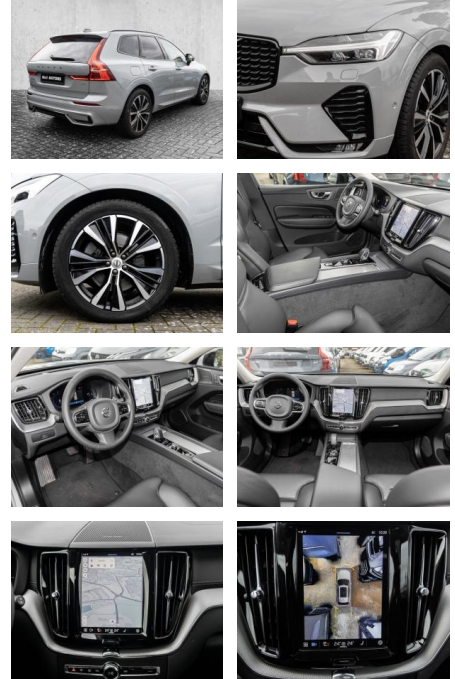

## Volvo XC60 Ultimate Dark 2WD B4 Diesel EU6d

MA05-2233-24 Angebotsnr.:

Erstzulassung:	Kilometer:	Farbe:	Leistung:	Kraftstoffart:
01.08.2023	26.160	Grau	145 kW / 197 PS	Diesel

**PREIS**  
**50.840 €**

### Multimedia

- Radio
- el. Sitzverstellung
- Head UP Display