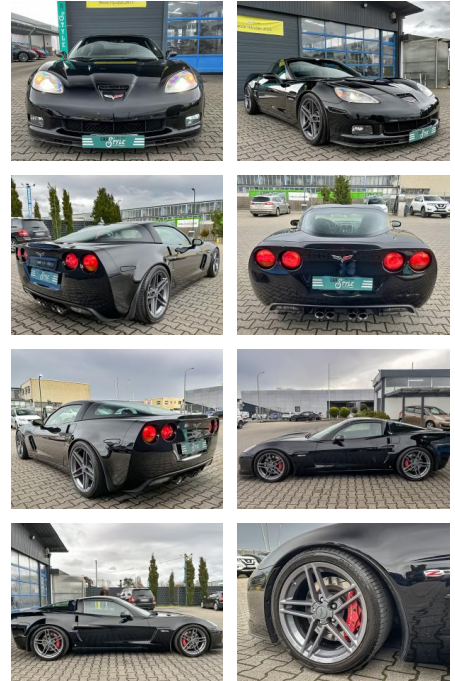

## Corvette Z06 HEAD UP MEMORY BOSE SHZ R.CAM KW V...

CS01-KOMCORAVG65500..

Erstzulassung:	Kilometer:	Farbe:	Leistung:	Kraftstoffart:
04.07.2006	60.000	Schwarz	377 kW / 513 PS	Benzin

**PREIS**  
**61.760 €**