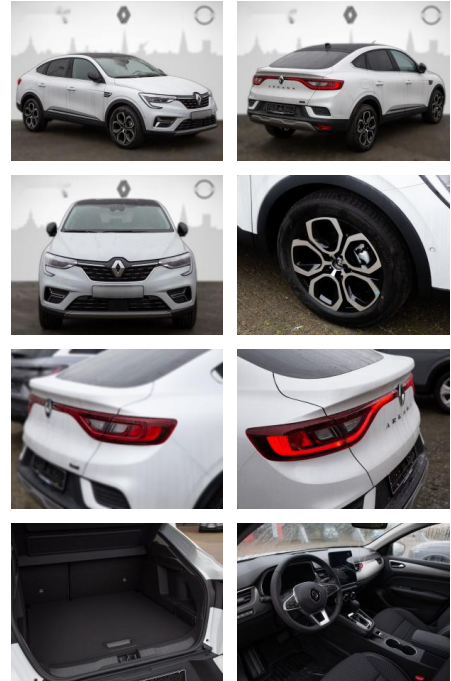

Erstzulassung:	Kilometer:	Farbe:	Leistung:	Kraftstoffart:
07.12.2022	9.900	Diverse	105 kW / 143 PS	Benzin

PREIS
30.710 €

FINANZIERUNGSBEISPIEL

Laufzeit: 72 Monate Anzahlung: 25 %
Basis-Finanzierung:* Mtl. Rate:
Zielraten-Finanzierung:** **260 €**