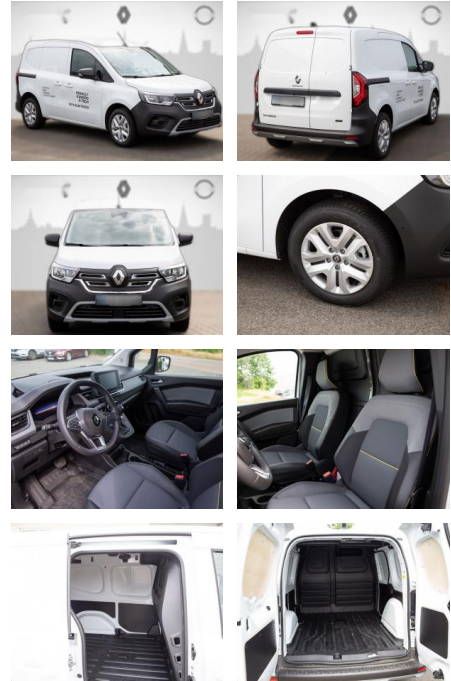

RS04-9114773Angebotsnr.:

Erstzulassung:	Kilometer:	Farbe:	Leistung:	Kraftstoffart:
07.12.2022	8.000	Diverse	90 kW / 122 PS	Elektro

PREIS
39.990 €

FINANZIERUNGSBEISPIEL

Laufzeit: 72 Monate Anzahlung: 25 %
Basis-Finanzierung:* Mtl. Rate:
Zielraten-Finanzierung:** **339 €**