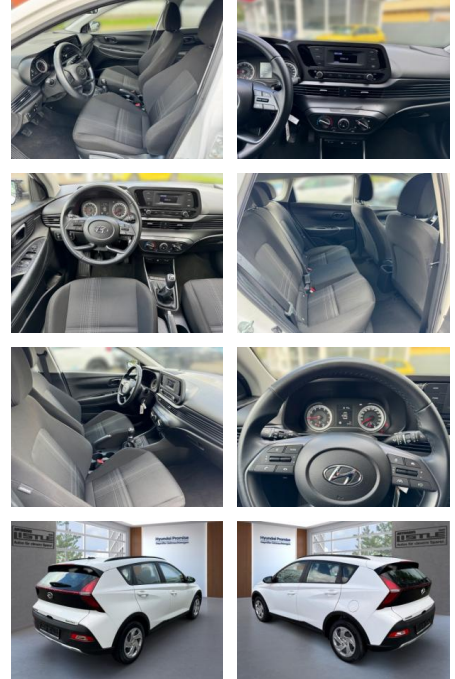

## Hyundai Bayon 1.2 MPI 85HP Klimaanlage Radio

AL33-84871 **Angebotsnr.:**

Erstzulassung:	Kilometer:	Farbe:	Leistung:	Kraftstoffart:
01.05.2023	7.900		62 kW / 84 PS	Benzin

**PREIS**  
**17.470 €**