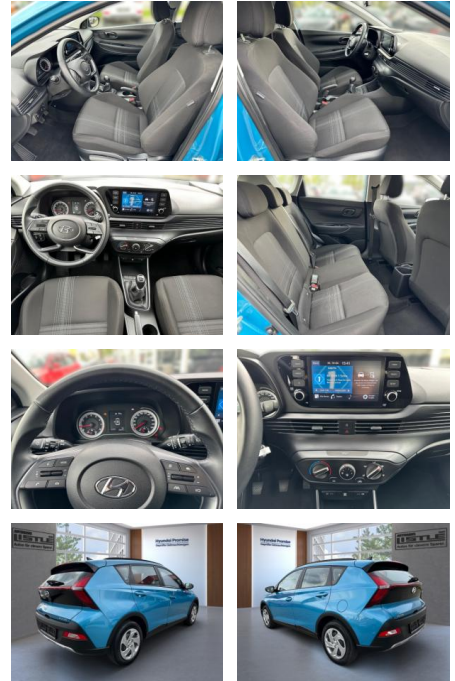

## Hyundai Bayon 1.2 MPI 85HP Klima PDC Kamera

AL33-65417 **Angebotsnr.:**

Erstzulassung:	Kilometer:	Farbe:	Leistung:	Kraftstoffart:
01.03.2023	28.700		62 kW / 84 PS	Benzin

**PREIS**  
**18.500 €**