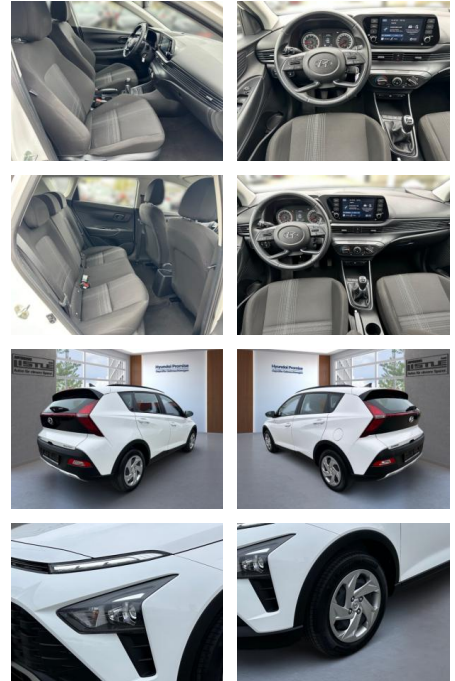

## Hyundai Bayon 1.2 MPI 85HP Klima PDC Kamera

AL33-60073 **Angebotsnr.:**

Erstzulassung:	Kilometer:	Farbe:	Leistung:	Kraftstoffart:
01.03.2023	16.990		62 kW / 84 PS	Benzin

**PREIS**  
**18.500 €**