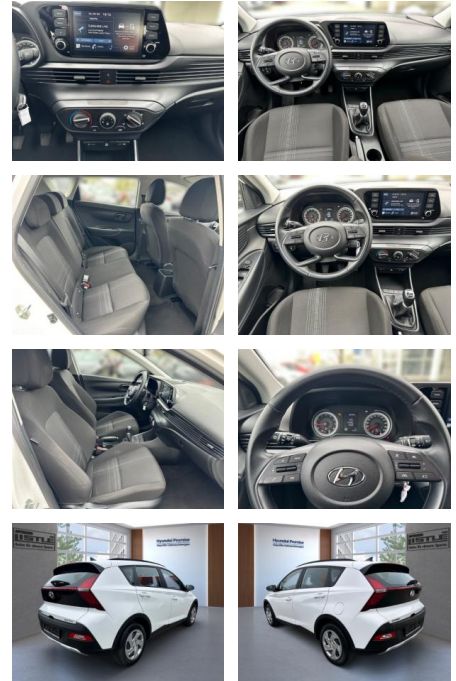

Ihr Ansprechpartner

Herr Ahmet Seren
E-Mail: a.seren@autopark1.de
Telefon: 08065 906852

AutoPark GmbH
Mailing 3 - 83104 Tuntenhausen - Tel.: 08065 / 906860

Hyundai Bayon 1.2 MPI 85HP Klima PDC Kamera

AL33-60103 **Angebotsnr.:**

Erstzulassung:	Kilometer:	Farbe:	Leistung:	Kraftstoffart:
01.03.2023	17.500		62 kW / 84 PS	Benzin

PREIS
18.500 €

FINANZIERUNGSBEISPIEL

Laufzeit: 72 Monate   Anzahlung: 25 %
Basis-Finanzierung:*   Mtl. Rate:
Zielraten-Finanzierung:** **157 €**

* Basisfinanzierung: Anzahlung: 4.625 Euro, Laufzeit: 72 Monate, Nettodarlehen: 13.875 Euro, Gesamtbetrag: 21.826 Euro, Zinssätze: 7.71% Sollz. (gebunden), 7.99% eff.
** Zielratenfinanzierung: Anzahlung: 4.625 Euro, Laufzeit: 72 Monate, Nettodarlehen: 13.875 Euro, Zielrate: 9.250 Euro, Gesamtbetrag: 23.119 Euro, Zinssätze: 7.71% Sollz. (gebunden), 7.99% eff.,

Vermittlung für: Santander Consumer Bank
Repräsentatives Beispiel gem. § 17 Abs. 4 PAngV. Diese Finanzierungsangebote sind Beispiele. Gerne ermitteln wir für Sie Ihr individuelles Angebot.

Ausstattung

Sicherheit

- PDC Park Distance Control hinten
- Anti-Blockiersystem ABS
- Antischlupfregelung ASC+T
- elektronische Stabilitätskontrolle (ESP / DSP)
- Servolenkung
- Wegfahrsperre
- Kindersitzbefestigung
- ABS
- Airbag
- Beifahrer-Airbag
- Wegfahrsperre
- Seitenairbags
- Alarmanlage
- ESP
- Antriebsschlupfregelung
- Reifendruckkontrolle
- Traktionskontrolle
- Kopfairbag
- Kindersitzbefestigung

- Notrufsystem
- Pannenkitt
- Isofix Beifahrersitz
- AirbagHinten
- Entertainment: Navigationssystem
- Radio
- Telefonvorbereitung
- AUX-In
- USB-Anschluss
- MP3
- Bluetooth
- Freisprecheinrichtung
- Apple CarPlay
- Android Auto
- Sprachsteuerung
- DAB
- Musikstreaming
- Qualität: Garantie
- HUAU neu
- Sonstiges: Katalysator
- Gepaeckraumabdeckung

- Stossfaenger in Wagenfarbe
- Spoiler

Multimedia

- Radio
- Navigation mit Bildschirm
- MP3 Anschluss
- Bluetooth

Komfort

- Zentralverriegelung
- Bordcomputer
- Klimaanlage
- Servolenkung
- Zentralverriegelung
- Elektrischer Fensterheber
- Elektrische Aussenspiegel
- Teilbare Rucksitzlehne
- Tempomat
- Park Distance Control
- Multifunktionslenkrad

STÄNDIG ÜBER 15.000 FAHRZEUGE IM BESTAND!