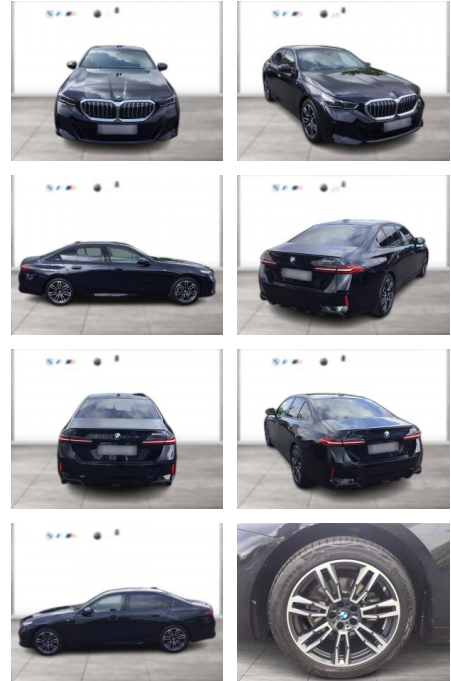

## BMW 520d M Sportpaket DAB LED Pano.Dach AHK

WG05-248899 Angebotsnr.:

Erstzulassung:	Kilometer:	Farbe:	Leistung:	Kraftstoffart:
01.10.2023	16.500	Schwarz	145 kW / 197 PS	Diesel

**PREIS**  
**65.470 €**