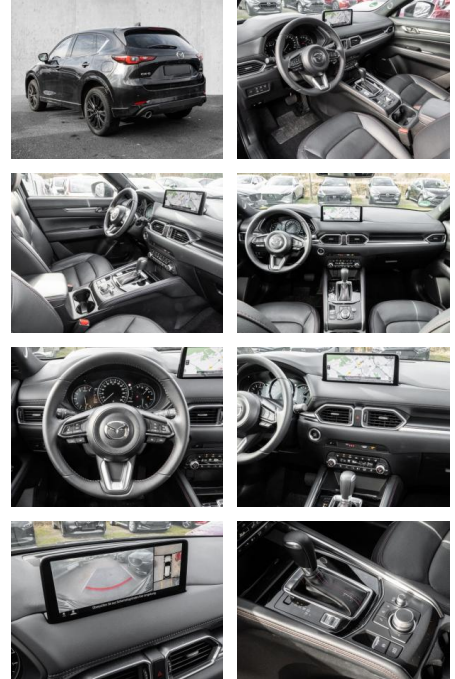

Ihr Ansprechpartner

Herr Ahmet Seren
E-Mail: a.seren@autopark1.de
Telefon: 08065 906852

AutoPark GmbH
Mailling 3 - 83104 Tuntenhausen - Tel.: 08065 / 906860

Mazda CX-5 Homura 2.5L SKYACTIV-G 194PS FWD

MA05-2115-24 Angebotsnr.:

Erstzulassung:	Kilometer:	Farbe:	Leistung:	Kraftstoffart:
01.09.2023	11.732	Schwarz	143 kW / 194 PS	Benzin

PREIS
37.100 €

FINANZIERUNGSBEISPIEL

Laufzeit: 72 Monate   Anzahlung: 25 %
Basis-Finanzierung:*   Mtl. Rate:
Zielraten-Finanzierung:** **314 €**

* Basisfinanzierung: Anzahlung: 9.275 Euro, Laufzeit: 72 Monate, Nettodarlehen: 27.825 Euro, Gesamtbetrag: 43.770 Euro, Zinssätze: 7.71% Sollz. (gebunden), 7.99% eff.
** Zielratenfinanzierung: Anzahlung: 9.275 Euro, Laufzeit: 72 Monate, Nettodarlehen: 27.825 Euro, Zielrate: 18.550 Euro, Gesamtbetrag: 46.363 Euro, Zinssätze: 7.71% Sollz. (gebunden), 7.99% eff.,

Vermittlung für: Santander Consumer Bank
Repräsentatives Beispiel gem. § 17 Abs. 4 PAngV. Diese Finanzierungsangebote sind Beispiele. Gerne ermitteln wir für Sie Ihr individuelles Angebot.

Ausstattung

Sicherheit

- PDC Park Distance Control hinten
- Anti-Blockiersystem ABS
- Antischlupfregelung ASC+T
- elektronische Stabilitätskontrolle (ESP / DSP)
- Servolenkung
- Regensensor
- Wegfahrsperre
- Kindersitzbefestigung
- PDC Park Distance Control vorne
- **ABS**
- Airbag
- Beifahrer-Airbag
- Wegfahrsperre
- Seitenairbags
- Alarmanlage
- ESP
- Antriebsschlupfregelung
- Reifendruckkontrolle
- Traktionskontrolle

- Kopfairbag
- Kindersitzbefestigung
- Pannenkitt
- AirbagHinten
- **Entertainment: Navigationssystem**
- CD
- Radio
- Telefonvorbereitung
- AUX-In
- USB-Anschluss
- MP3
- Bose
- Bluetooth
- Freisprecheinrichtung
- Apple CarPlay
- Android Auto
- Sprachsteuerung
- DAB
- Touchscreen
- Induktionsladen für Smartphones
- Musikstreaming

Multimedia

- Radio
- CD Radio
- el. Sitzverstellung
- Navigation mit Bildschirm
- MP3 Anschluss
- Head UP Display
- Bluetooth

Komfort

- Zentralverriegelung
- Bordcomputer
- **Servolenkung**
- Zentralverriegelung
- Elektrischer Fensterheber
- Lederausstattung
- Sitzheizung
- Elektrische Aussenspiegel
- Teilbare Rucksitzlehne

STÄNDIG ÜBER 15.000 FAHRZEUGE IM BESTAND!