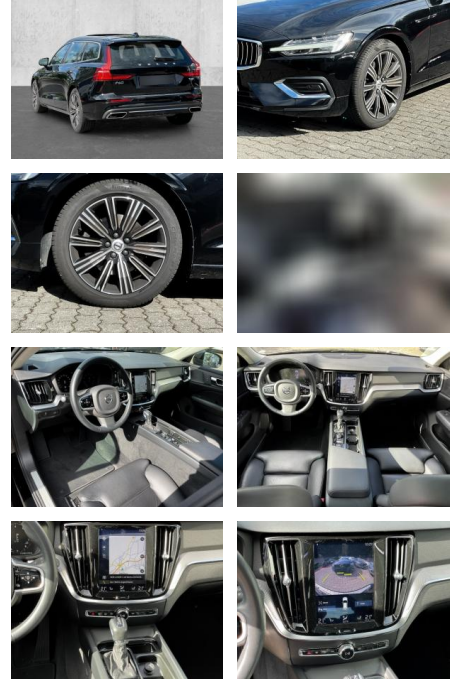

Ihr Ansprechpartner

Herr Vinzenz Enghart

E-Mail: v.enghart@autopark1.de

Telefon: 08065 906862

AutoPark GmbH
Mailing 3 - 83104 Tuntenhausen - Tel.: 08065 / 906860

Volvo V60 Kombi Inscription T5 EU6d-T AHK

MA05-bm2211-~~14~~gebotsnr.:

Erstzulassung:	Kilometer:	Farbe:	Leistung:	Kraftstoffart:
01.11.2020	48.498	Schwarz	184 kW / 250 PS	Benzin

PREIS
34.110 €

FINANZIERUNGSBEISPIEL

Laufzeit: 72 Monate   Anzahlung: 25 %
Basis-Finanzierung:*   Mtl. Rate:
Zielraten-Finanzierung:** **289 €**

* Basisfinanzierung: Anzahlung: 8.528 Euro, Laufzeit: 72 Monate, Nettodarlehen: 25.583 Euro, Gesamtbetrag: 40.243 Euro, Zinssätze: 7.71% Sollz. (gebunden), 7.99% eff.
** Zielratenfinanzierung: Anzahlung: 8.528 Euro, Laufzeit: 72 Monate, Nettodarlehen: 25.583 Euro, Zielrate: 17.055 Euro, Gesamtbetrag: 42.627 Euro, Zinssätze: 7.71% Sollz. (gebunden), 7.99% eff.,

Vermittlung für: Santander Consumer Bank
Repräsentatives Beispiel gem. § 17 Abs. 4 PAngV. Diese Finanzierungsangebote sind Beispiele. Gerne ermitteln wir für Sie Ihr individuelles Angebot.

Ausstattung

Sicherheit

- PDC Park Distance Control hinten
- Anti-Blockiersystem ABS
- Antischlupfregelung ASC+T
- elektronische Stabilitätskontrolle (ESP / DSP)
- Servolenkung
- Regensensor
- Wegfahrsperre
- Kindersitzbefestigung
- PDC Park Distance Control vorne
- **ABS**
- Airbag
- Beifahrer-Airbag
- Wegfahrsperre
- Seitenairbags
- ESP
- Reifendruckkontrolle
- Traktionskontrolle
- Kopfairbag
- Panik-Alarmfunktion

- Knieairbag
- Kindersitzbefestigung
- Anhängerstabilisierung
- Pannenset
- **Entertainment: Navigationssystem**
- Soundsystem
- Radio
- Telefonvorbereitung
- USB-Anschluss
- MP3
- Harman-Kardon
- Bluetooth
- Freisprecheinrichtung
- Apple CarPlay
- Android Auto
- Sprachsteuerung
- DAB
- Touchscreen
- •

Multimedia

- Radio
- el. Sitzverstellung
- Navigation mit Bildschirm
- MP3 Anschluss
- Head UP Display
- Bluetooth

Komfort

- Zentralverriegelung
- Bordcomputer
- **Servolenkung**
- Zentralverriegelung
- Elektrischer Fensterheber
- Lederausstattung
- Sitzheizung
- Elektrische Aussenspiegel
- Teilbare Rucksitzlehne
- Tempomat
- Multifunktionslenkrad
- Keyless Go Startfunktion

STÄNDIG ÜBER 15.000 FAHRZEUGE IM BESTAND!