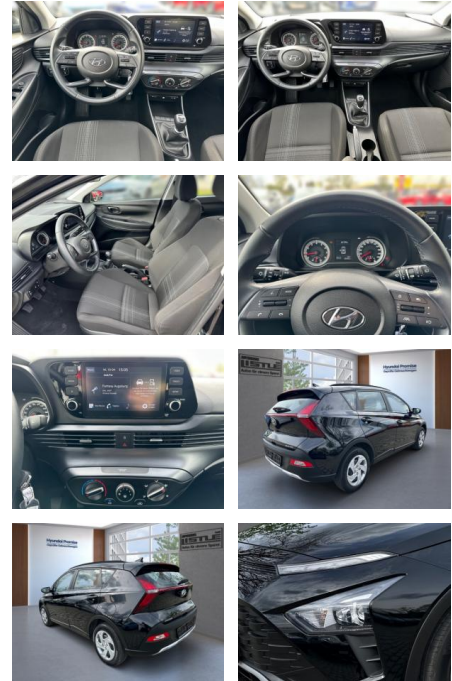

Erstzulassung:	Kilometer:	Farbe:	Leistung:	Kraftstoffart:
01.03.2023	25.400		62 kW / 84 PS	Benzin

PREIS
18.500 €

FINANZIERUNGSBEISPIEL

Laufzeit: 72 Monate Anzahlung: 25 %
Basis-Finanzierung:* Mtl. Rate:
Zielraten-Finanzierung:** **157 €**