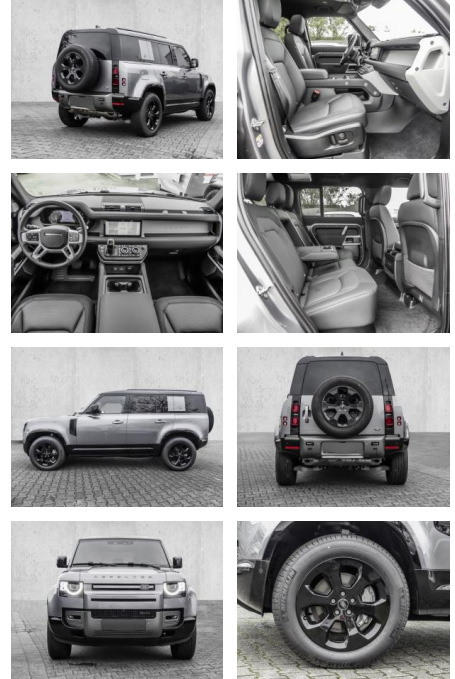

## Land Rover Defender 110 X-Dynamic SE P400 Allrad

MA05-2232-24 Angebotsnr.:

Erstzulassung:	Kilometer:	Farbe:	Leistung:	Kraftstoffart:
01.07.2023	25.020	Grau	294 kW / 400 PS	Benzin

**PREIS**  
**89.460 €**