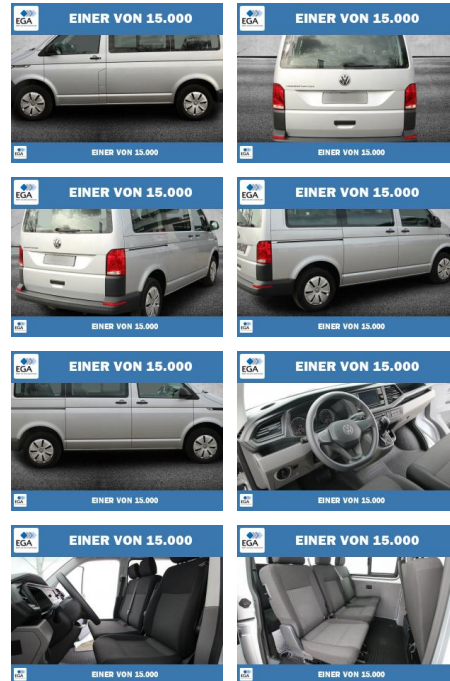

## Volkswagen T6.1 Kombi 2.0 TDI 7-DSG 9-SITZER

PW01-20048-103 Angebotsnr.:

**Erstzulassung:** 01.06.2021    **Kilometer:** 73.078    **Farbe:** Silber    **Leistung:** 110 kW / 150 PS    **Kraftstoffart:** Diesel