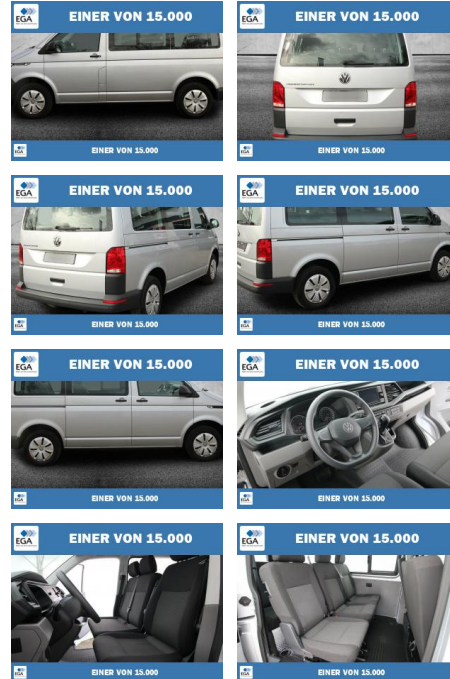

## Volkswagen T6.1 Kombi 2.0 TDI 7-DSG 9-SITZER

PW01-20048-103 Angebotsnr.:

**Erstzulassung:** 01.06.2021    **Kilometer:** 73.078    **Farbe:** Silber    **Leistung:** 110 kW / 150 PS    **Kraftstoffart:** Diesel