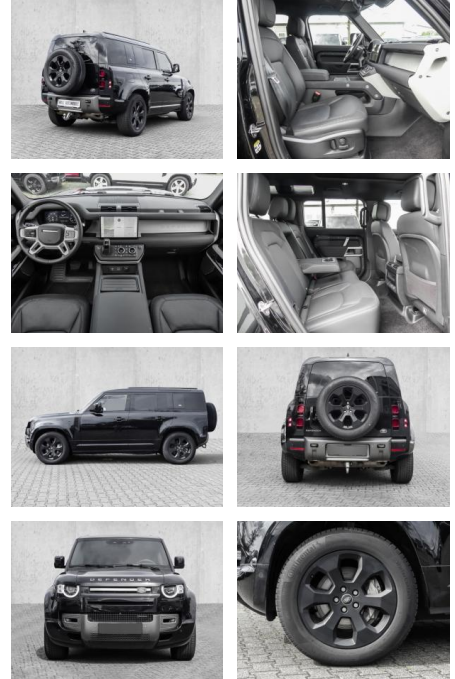

## Land Rover Defender 110 X-Dynamic HSE P400

MA05-2022-24 Angebotsnr.:

Erstzulassung:	Kilometer:	Farbe:	Leistung:	Kraftstoffart:
01.07.2023	25.425	Schwarz	294 kW / 400 PS	Benzin

**PREIS**  
**91.520 €**