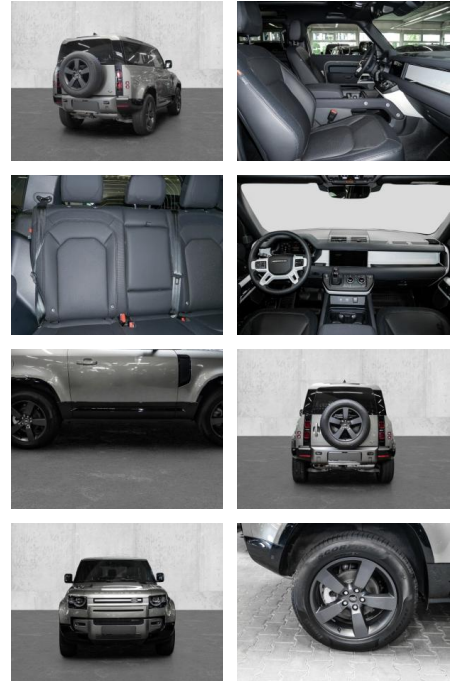

Ihr Ansprechpartner

Herr Ahmet Seren
E-Mail: a.seren@autopark1.de
Telefon: 08065 906852

AutoPark GmbH
Mailling 3 - 83104 Tuntenhausen - Tel.: 08065 / 906860

Land Rover Defender 90 X-Dynamic SE D200

MA05-fr2275-24 Angebotsnr.:

Erstzulassung:	Kilometer:	Farbe:	Leistung:	Kraftstoffart:
01.08.2023	20.010	Grün	147 kW / 200 PS	Diesel

PREIS
67.230 €

FINANZIERUNGSBEISPIEL
Laufzeit: 72 Monate   Anzahlung: 25 %
Basis-Finanzierung:*   Mtl. Rate:
Zielraten-Finanzierung:** **569 €**

* Basisfinanzierung: Anzahlung: 16.808 Euro, Laufzeit: 72 Monate, Nettodarlehen: 50.423 Euro, Gesamtbetrag: 79.317 Euro, Zinssätze: 7.71% Sollz. (gebunden), 7.99% eff.
** Zielratenfinanzierung: Anzahlung: 16.808 Euro, Laufzeit: 72 Monate, Nettodarlehen: 50.423 Euro, Zielrate: 33.615 Euro, Gesamtbetrag: 84.017 Euro, Zinssätze: 7.71% Sollz. (gebunden), 7.99% eff.,

Vermittlung für: Santander Consumer Bank
Repräsentatives Beispiel gem. § 17 Abs. 4 PAngV. Diese Finanzierungsangebote sind Beispiele. Gerne ermitteln wir für Sie Ihr individuelles Angebot.

Ausstattung

Sicherheit

- PDC Park Distance Control hinten
- Anti-Blockiersystem ABS
- Antischlupfregelung ASC+T
- elektronische Stabilitätskontrolle (ESP / DSP)
- Servolenkung
- Wegfahrsperre
- Kindersitzbefestigung
- Allrad
- PDC Park Distance Control vorne
- **ABS**
- Airbag
- Wegfahrsperre
- Alarmanlage
- ESP
- Reifendruckkontrolle
- Traktionskontrolle
- Kindersitzbefestigung
- **Entertainment: Navigationssystem**
- Soundsystem

- Radio
- Telefonvorbereitung
- USB-Anschluss
- MP3
- Bluetooth
- Freisprecheinrichtung
- Apple CarPlay
- Android Auto
- DAB
- Meridian
- Touchscreen

Multimedia

- Radio
- el. Sitzverstellung
- Navigation mit Bildschirm
- MP3 Anschluss
- Bluetooth

Komfort

- Zentralverriegelung
- Bordcomputer
- **Servolenkung**
- Zentralverriegelung
- Elektrischer Fensterheber
- Sitzheizung
- Elektrische Aussenspiegel
- Teilbare Rucksitzlehne
- Tempomat
- Multifunktionslenkrad
- Keyless Go Startfunktion
- Elektrische Sitze
- Innenspiegel autom. abblendbar
- Lenksaeule einstellbar
- ParkDistanceControl vorne und hinten
- Lordosenstütze
- Klimaautomatik-2-Zonen
- Funkfernbedienung
- **Sicht: LED-Hauptscheinwerfer**
- LED-Tagfahrlicht

STÄNDIG ÜBER 15.000 FAHRZEUGE IM BESTAND!