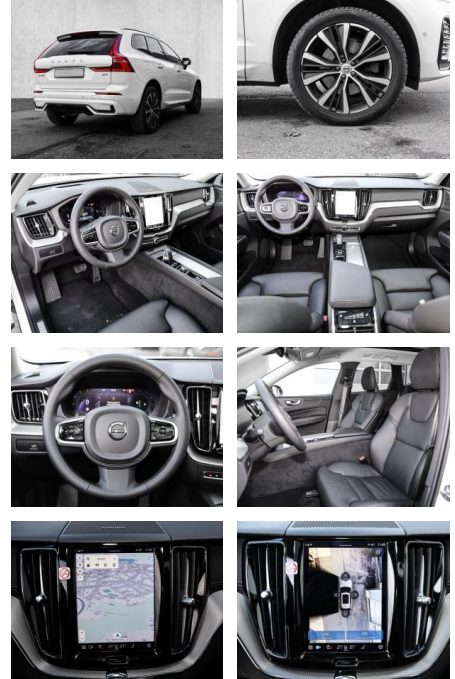

Ihr Ansprechpartner

Herr Vinzenz Enghart

E-Mail: v.enghart@autopark1.de

Telefon: 08065 906862

AutoPark GmbH
Mailling 3 - 83104 Tuntenhausen - Tel.: 08065 / 906860

Volvo XC60 Ultimate Dark 2WD B4 Diesel EU6d

MA05-2294-24 Angebotsnr.:

Erstzulassung:	Kilometer:	Farbe:	Leistung:	Kraftstoffart:
01.09.2023	26.162	Weiß	145 kW / 197 PS	Diesel

PREIS
50.840 €

FINANZIERUNGSBEISPIEL

Laufzeit: 72 Monate   Anzahlung: 25 %
Basis-Finanzierung:*   Mtl. Rate:
Zielraten-Finanzierung:**   **431 €**

* Basisfinanzierung: Anzahlung: 12.710 Euro, Laufzeit: 72 Monate, Nettodarlehen: 38.130 Euro, Gesamtbetrag: 59.980 Euro, Zinssätze: 7.71% Sollz. (gebunden), 7.99% eff.
** Zielratenfinanzierung: Anzahlung: 12.710 Euro, Laufzeit: 72 Monate, Nettodarlehen: 38.130 Euro, Zielrate: 25.420 Euro, Gesamtbetrag: 63.534 Euro, Zinssätze: 7.71% Sollz. (gebunden), 7.99% eff.,

Vermittlung für: Santander Consumer Bank
Repräsentatives Beispiel gem. § 17 Abs. 4 PAngV. Diese Finanzierungsangebote sind Beispiele. Gerne ermitteln wir für Sie Ihr individuelles Angebot.

Ausstattung

Sicherheit

- PDC Park Distance Control hinten
- Anti-Blockiersystem ABS
- Antischlupfregelung ASC+T
- elektronische Stabilitätskontrolle (ESP / DSP)
- Servolenkung
- Regensensor
- Wegfahrsperrung
- Kindersitzbefestigung
- PDC Park Distance Control vorne
- **ABS**
- Airbag
- Beifahrer-Airbag
- Wegfahrsperrung
- Seitenairbags
- ESP
- Reifendruckkontrolle
- Traktionskontrolle
- Kopfairbag
- Knieairbag

- Kindersitzbefestigung
- Anhängerstabilisierung
- Pannentkit
- **Entertainment: Soundsystem**
- Radio
- USB-Anschluss
- Harman-Kardon
- Apple CarPlay
- Android Auto
- DAB
- Induktionsladen für Smartphones

Multimedia

- Radio
- el. Sitzverstellung
- Head UP Display

Komfort

- Zentralverriegelung
- Bordcomputer

Servolenkung

- Zentralverriegelung
- Elektrischer Fensterheber
- Lederausstattung
- Sitzheizung
- Elektrische Aussenspiegel
- Teilbare Ruedersitzlehne
- Tempomat
- Multifunktionslenkrad
- Keyless Go Startfunktion
- Elektrische Sitze
- Innenspiegel autom. abblendbar
- Mittelarmlehne
- Innenraumfilter
- Lenksaeule einstellbar
- ParkDistanceControl vorne und hinten
- Elektrische Heckklappe
- Keyless Entry
- Memory Sitze
- Ambientebeleuchtung
- Lordosenstütze

STÄNDIG ÜBER 15.000 FAHRZEUGE IM BESTAND!