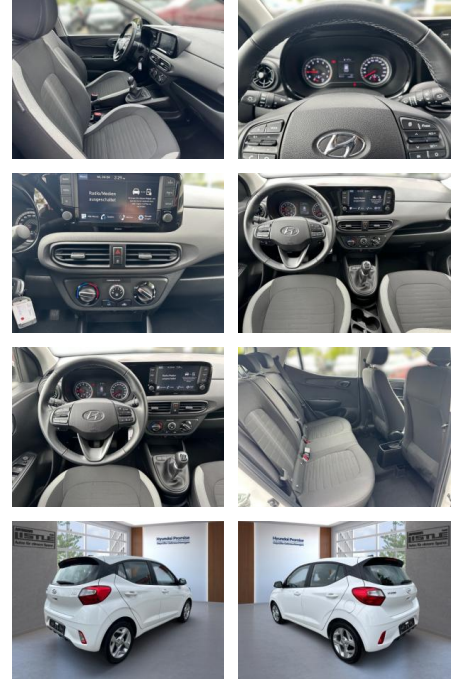

Erstzulassung:	Kilometer:	Farbe:	Leistung:	Kraftstoffart:
01.03.2023	20.990		49 kW / 67 PS	Benzin

PREIS
15.920 €

FINANZIERUNGSBEISPIEL

Laufzeit: 72 Monate Anzahlung: 25 %
Basis-Finanzierung:* Mtl. Rate:
Zielraten-Finanzierung:** **135 €**