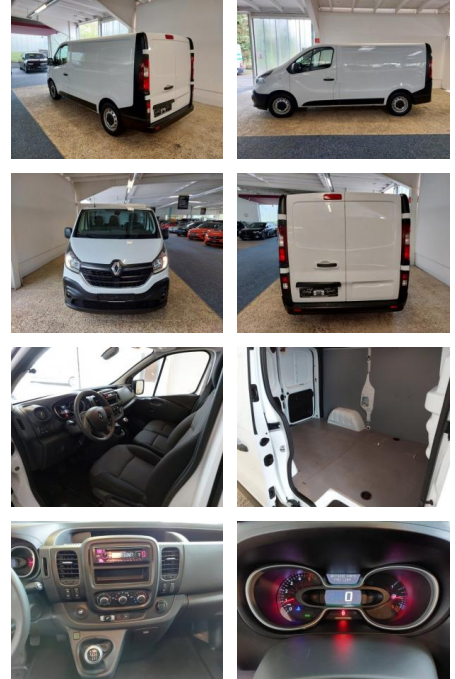

AH32-7561562Angebotsnr.:

Erstzulassung:	Kilometer:	Farbe:	Leistung:	Kraftstoffart:
01.05.2021	110.000	Weiß	88 kW / 120 PS	Diesel

PREIS
16.960 €

FINANZIERUNGSBEISPIEL

Laufzeit: 72 Monate Anzahlung: 25 %
Basis-Finanzierung:* Mtl. Rate:
Zielraten-Finanzierung:** **144 €**