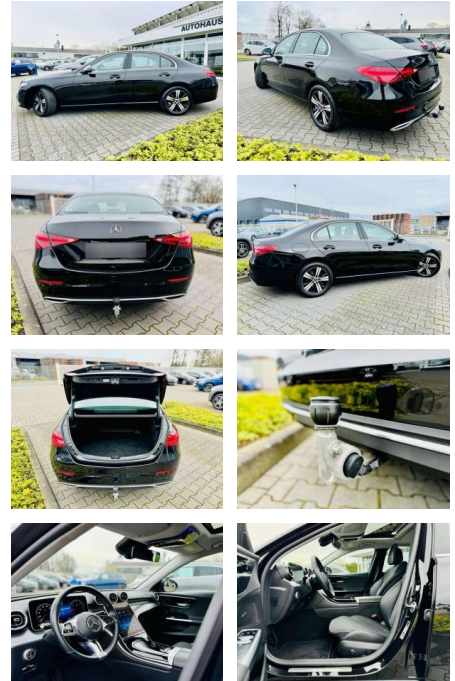

## Mercedes-Benz C 220 d AVANTGARDE, Autom., AHK, R...

AB97-E 7440 **Angebotsnr.:**

Erstzulassung:	Kilometer:	Farbe:	Leistung:	Kraftstoffart:
01.11.2021	30.805	Schwarz	147 kW / 200 PS	Diesel

**PREIS**  
**41.690 €**