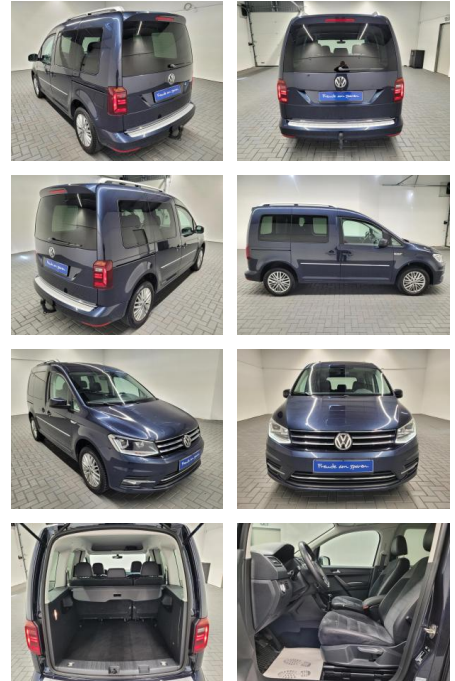

## Volkswagen Caddy Highline Xenon/Navi/AHK

AM35-25801 **Angebotsnr.:**

Erstzulassung:	Kilometer:	Farbe:	Leistung:	Kraftstoffart:
19.04.2017	97.500		110 kW / 150 PS	Diesel

**PREIS**  
**28.760 €**