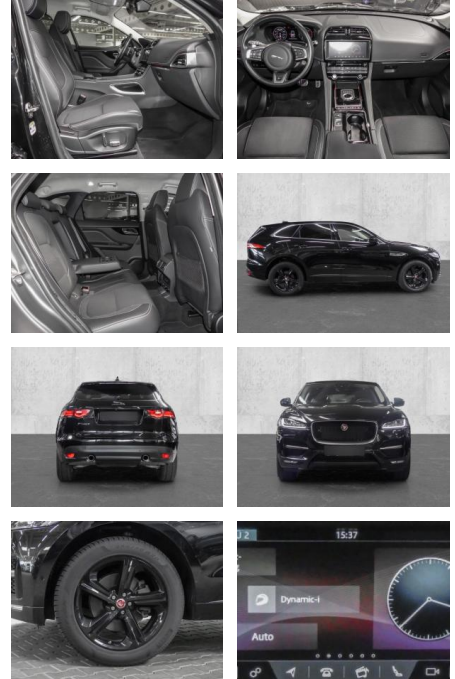

Erstzulassung:	Kilometer:	Farbe:	Leistung:	Kraftstoffart:
01.01.2020	73.654	Schwarz	221 kW / 300 PS	Diesel

PREIS
41.050 €

FINANZIERUNGSBEISPIEL

Laufzeit: 72 Monate Anzahlung: 25 %
Basis-Finanzierung:* Mtl. Rate:
Zielraten-Finanzierung:** **348 €**