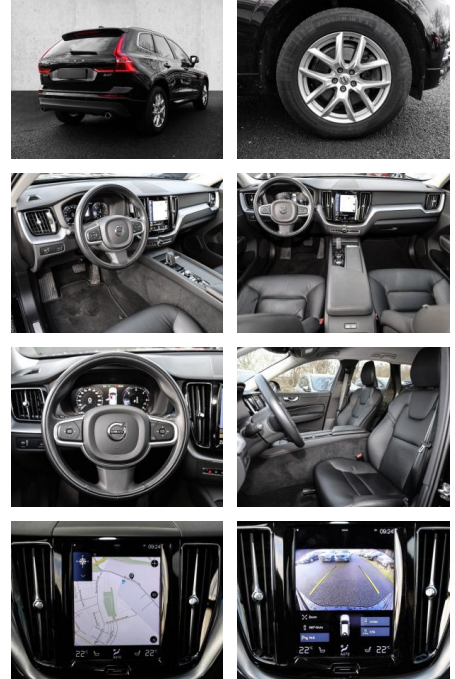

## Volvo XC60 Momentum Pro AWD B4 Diesel EU6d

MA05-2192-24 Angebotsnr.:

Erstzulassung:	Kilometer:	Farbe:	Leistung:	Kraftstoffart:
01.03.2021	54.150	Schwarz	145 kW / 197 PS	Diesel

**PREIS**  
**37.450 €**

### Multimedia

- Radio
- el. Sitzverstellung
- Navigation mit Bildschirm
- MP3 Anschluss
- Bluetooth