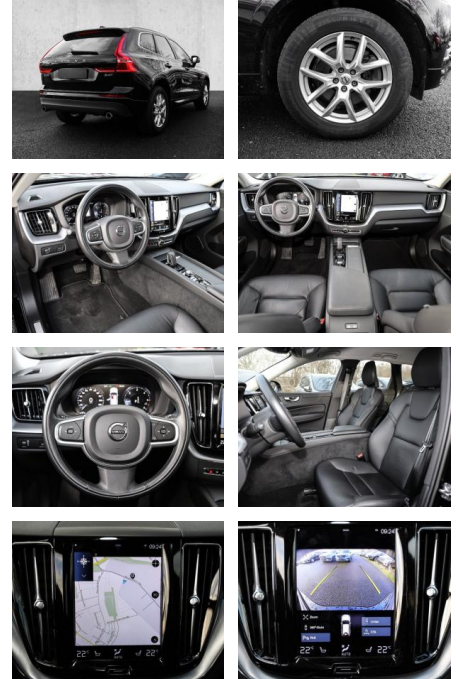

Erstzulassung:	Kilometer:	Farbe:	Leistung:	Kraftstoffart:
01.03.2021	54.150	Schwarz	145 kW / 197 PS	Diesel

PREIS
36.310 €

FINANZIERUNGSBEISPIEL

Laufzeit: 72 Monate Anzahlung: 25 %
 Basis-Finanzierung:* Mtl. Rate:
 Zielraten-Finanzierung:** **308 €**