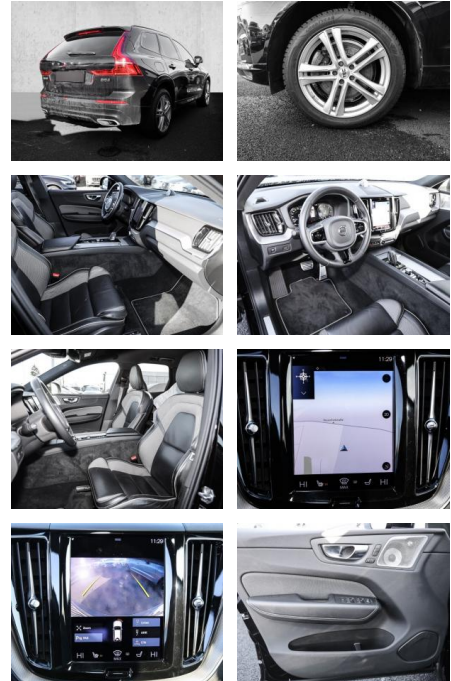

Ihr Ansprechpartner

Herr Vinzenz Enghart

E-Mail: v.enghart@autopark1.de
Telefon: 08065 906862

AutoPark GmbH
Mailing 3 - 83104 Tuntenhausen - Tel.: 08065 / 906860

Volvo XC60 R Design AWD B5 Diesel EU6d Allrad

MA05-2099-24 Angebotsnr.:

Erstzulassung:	Kilometer:	Farbe:	Leistung:	Kraftstoffart:
01.12.2020	41.490	Schwarz	173 kW / 235 PS	Diesel

PREIS
41.480 €

FINANZIERUNGSBEISPIEL

Laufzeit: 72 Monate   Anzahlung: 25 %
Basis-Finanzierung:*   Mtl. Rate:
Zielraten-Finanzierung:**   **351 €**

* Basisfinanzierung: Anzahlung: 10.370 Euro, Laufzeit: 72 Monate, Nettodarlehen: 31.110 Euro, Gesamtbetrag: 48.937 Euro, Zinssätze: 7.71% Sollz. (gebunden), 7.99% eff.
** Zielratenfinanzierung: Anzahlung: 10.370 Euro, Laufzeit: 72 Monate, Nettodarlehen: 31.110 Euro, Zielrate: 20.740 Euro, Gesamtbetrag: 51.837 Euro, Zinssätze: 7.71% Sollz. (gebunden), 7.99% eff.,

Vermittlung für: Santander Consumer Bank
Repräsentatives Beispiel gem. § 17 Abs. 4 PAngV. Diese Finanzierungsangebote sind Beispiele. Gerne ermitteln wir für Sie Ihr individuelles Angebot.

Ausstattung

Sicherheit

- PDC Park Distance Control hinten
- Anti-Blockiersystem ABS
- Antischlupfregelung ASC+T
- elektronische Stabilitätskontrolle (ESP / DSP)
- Servolenkung
- Regensensor
- Wegfahrsperre
- Kindersitzbefestigung
- Allrad
- PDC Park Distance Control vorne
- **ABS**
- Airbag
- Beifahrer-Airbag
- Wegfahrsperre
- Seitenairbags
- ESP
- Reifendruckkontrolle
- Traktionskontrolle
- Kopfairbag

- Knieairbag
- Kindersitzbefestigung
- Anhängerstabilisierung
- Pannenset
- **Entertainment: Navigationssystem**
- Soundsystem
- Radio
- Telefonvorbereitung
- USB-Anschluss
- MP3
- Harman-Kardon
- Apple CarPlay
- Android Auto
- Sprachsteuerung
- DAB
- Bowers & Wilkins
- Induktionsladen für Smartphones
- Musikstreaming

Multimedia

- Radio
- el. Sitzverstellung
- Navigation mit Bildschirm
- MP3 Anschluss

Komfort

- Zentralverriegelung
- Bordcomputer
- **Servolenkung**
- Zentralverriegelung
- Elektrischer Fensterheber
- Lederausstattung
- Sitzheizung
- Elektrische Aussenspiegel
- Teilbare Rucksitzlehne
- Tempomat
- Standheizung
- Multifunktionslenkrad
- Keyless Go Startfunktion
- Elektrische Sitze

STÄNDIG ÜBER 15.000 FAHRZEUGE IM BESTAND!