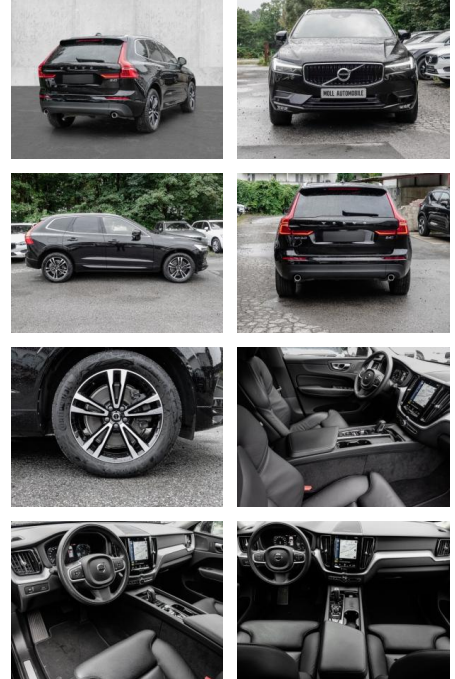

## Volvo XC60 Momentum Pro AWD B4 Diesel EU6d

MA05-wu2278-Angebotsnr.:

Erstzulassung:	Kilometer:	Farbe:	Leistung:	Kraftstoffart:
01.12.2020	45.190	Schwarz	145 kW / 197 PS	Diesel

**PREIS**  
**35.900 €**