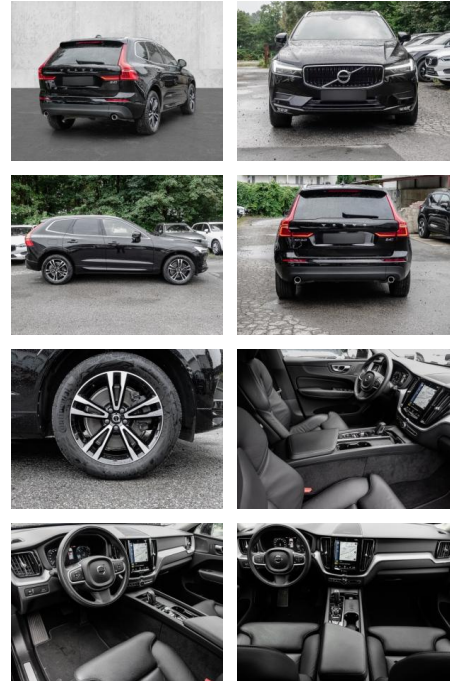

## Volvo XC60 Momentum Pro AWD B4 Diesel EU6d

MA05-wu2278-Angebotsnr.:

Erstzulassung:	Kilometer:	Farbe:	Leistung:	Kraftstoffart:
01.12.2020	45.190	Schwarz	145 kW / 197 PS	Diesel

**PREIS**  
**35.390 €**