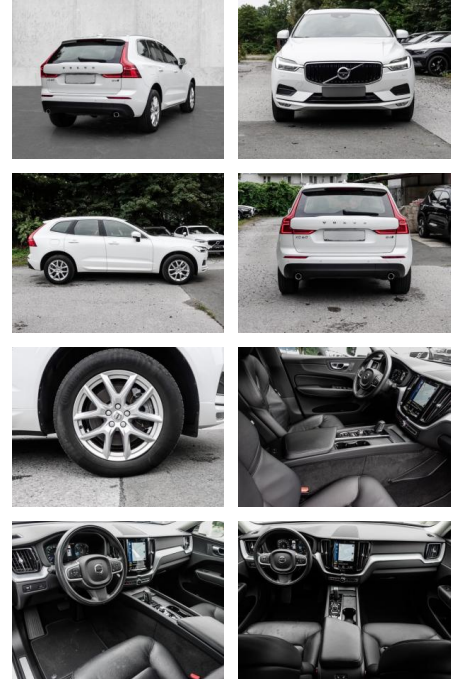

## Volvo XC60 Momentum Pro AWD B4 Diesel EU6d

MA05-wu2282-~~Angebotsnr.:~~

Erstzulassung:	Kilometer:	Farbe:	Leistung:	Kraftstoffart:
01.11.2020	59.680	Weiß	145 kW / 197 PS	Diesel

**PREIS**  
**35.900 €**