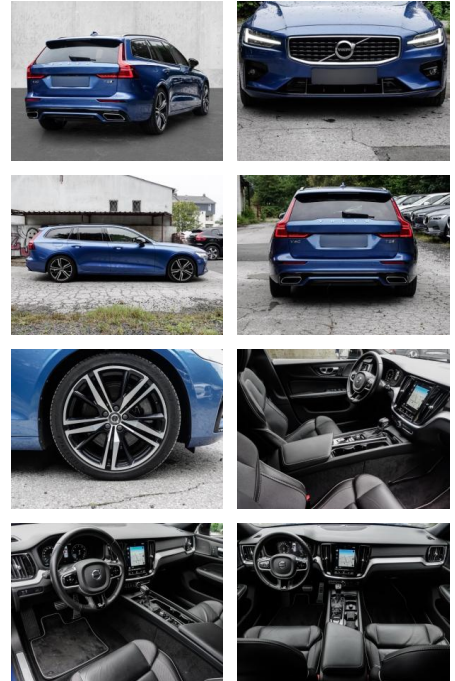

## Volvo V60 Kombi R Design AWD T5 EU6d-T Allrad

MA05-wu2239-~~Angebotsnr.:~~

Erstzulassung:	Kilometer:	Farbe:	Leistung:	Kraftstoffart:
01.11.2020	36.730	Blau	184 kW / 250 PS	Benzin

**PREIS**  
**34.250 €**