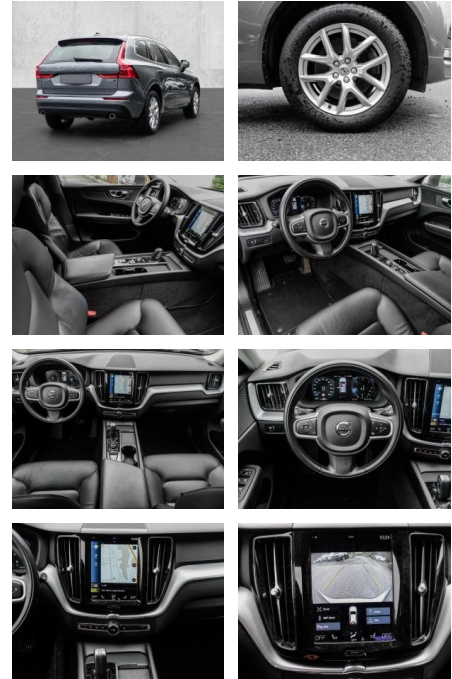

Ihr Ansprechpartner

Herr Vinzenz Enghart

E-Mail: v.enghart@autopark1.de
Telefon: 08065 906862

AutoPark GmbH
Mailling 3 - 83104 Tuntenhausen - Tel.: 08065 / 906860

Volvo XC60 Momentum Pro AWD B4 Diesel EU6d

MA05-wu2254-Angebotsnr.:

Erstzulassung:	Kilometer:	Farbe:	Leistung:	Kraftstoffart:
01.11.2020	76.800	Grau	145 kW / 197 PS	Diesel

PREIS
33.230 €

FINANZIERUNGSBEISPIEL

Laufzeit: 72 Monate   Anzahlung: 25 %
Basis-Finanzierung:*   Mtl. Rate:
Zielraten-Finanzierung:** **281 €**

* Basisfinanzierung: Anzahlung: 8.308 Euro, Laufzeit: 72 Monate, Nettodarlehen: 24.923 Euro, Gesamtbetrag: 39.204 Euro, Zinssätze: 7.71% Sollz. (gebunden), 7.99% eff.
** Zielratenfinanzierung: Anzahlung: 8.308 Euro, Laufzeit: 72 Monate, Nettodarlehen: 24.923 Euro, Zielrate: 16.615 Euro, Gesamtbetrag: 41.528 Euro, Zinssätze: 7.71% Sollz. (gebunden), 7.99% eff.,

Vermittlung für: Santander Consumer Bank
Repräsentatives Beispiel gem. § 17 Abs. 4 PAngV. Diese Finanzierungsangebote sind Beispiele. Gerne ermitteln wir für Sie Ihr individuelles Angebot.

Ausstattung

Sicherheit

- PDC Park Distance Control hinten
- Anti-Blockiersystem ABS
- Antischlupfregelung ASC+T
- elektronische Stabilitätskontrolle (ESP / DSP)
- Servolenkung
- Regensensor
- Wegfahrsperre
- Kindersitzbefestigung
- Allrad
- PDC Park Distance Control vorne
- **ABS**
- Airbag
- Beifahrer-Airbag
- Wegfahrsperre
- Seitenairbags
- ESP
- Reifendruckkontrolle
- Traktionskontrolle
- Kopfairbag

- Knieairbag
- Kindersitzbefestigung
- Anhängerstabilisierung
- Pannenset
- **Entertainment: Navigationssystem**
- Soundsystem
- Radio
- Telefonvorbereitung
- AUX-In
- USB-Anschluss
- MP3
- Bluetooth
- Freisprecheinrichtung
- Apple CarPlay
- Android Auto
- Sprachsteuerung
- DAB
- Induktionsladen für Smartphones
- Musikstreaming
- •

Multimedia

- Radio
- el. Sitzverstellung
- Navigation mit Bildschirm
- MP3 Anschluss
- Bluetooth

Komfort

- Zentralverriegelung
- Bordcomputer
- **Servolenkung**
- Zentralverriegelung
- Elektrischer Fensterheber
- Lederausstattung
- Sitzheizung
- Elektrische Aussenspiegel
- Teilbare Rucksitzlehne
- Tempomat
- Standheizung
- Multifunktionslenkrad
- Keyless Go Startfunktion

STÄNDIG ÜBER 15.000 FAHRZEUGE IM BESTAND!