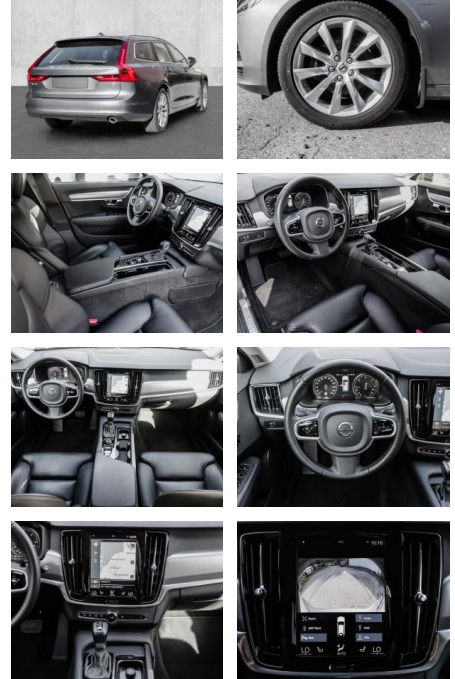

Ihr Ansprechpartner

Herr Vinzenz Enghart

E-Mail: v.enghart@autopark1.de
Telefon: 08065 906862

AutoPark GmbH
Mailling 3 - 83104 Tuntenhausen - Tel.: 08065 / 906860

Volvo V90 Kombi Momentum Pro D3 EU6d-T AHK

MA05-wu2250-Angebotsnr.:

Erstzulassung:	Kilometer:	Farbe:	Leistung:	Kraftstoffart:
01.05.2020	77.200	Grau	110 kW / 150 PS	Diesel

PREIS
27.660 €

FINANZIERUNGSBEISPIEL

Laufzeit: 72 Monate   Anzahlung: 25 %
Basis-Finanzierung:*   Mtl. Rate:
Zielraten-Finanzierung:** **234 €**

* Basisfinanzierung: Anzahlung: 6.915 Euro, Laufzeit: 72 Monate, Nettodarlehen: 20.745 Euro, Gesamtbetrag: 32.633 Euro, Zinssätze: 7.71% Sollz. (gebunden), 7.99% eff.
** Zielratenfinanzierung: Anzahlung: 6.915 Euro, Laufzeit: 72 Monate, Nettodarlehen: 20.745 Euro, Zielrate: 13.830 Euro, Gesamtbetrag: 34.566 Euro, Zinssätze: 7.71% Sollz. (gebunden), 7.99% eff.,

Vermittlung für: Santander Consumer Bank
Repräsentatives Beispiel gem. § 17 Abs. 4 PAngV. Diese Finanzierungsangebote sind Beispiele. Gerne ermitteln wir für Sie Ihr individuelles Angebot.

Ausstattung

Sicherheit

- PDC Park Distance Control hinten
- Anti-Blockiersystem ABS
- Antischlupfregelung ASC+T
- elektronische Stabilitätskontrolle (ESP / DSP)
- Servolenkung
- Regensensor
- Wegfahrsperre
- Kindersitzbefestigung
- **ABS**
- Airbag
- Beifahrer-Airbag
- Wegfahrsperre
- Seitenairbags
- ESP
- Reifendruckkontrolle
- Traktionskontrolle
- Kopfairbag
- Knieairbag
- Kindersitzbefestigung

- Anhängerstabilisierung
- Pannenset
- **Entertainment: Navigationssystem**
- Soundsystem
- Radio
- Telefonvorbereitung
- AUX-In
- USB-Anschluss
- MP3
- Bluetooth
- Freisprecheinrichtung
- Apple CarPlay
- Android Auto
- DAB
- •

Multimedia

- Radio
- Navigation mit Bildschirm
- MP3 Anschluss
- Bluetooth

Komfort

- Zentralverriegelung
- Bordcomputer
- **Klimaautomatik**
- Servolenkung
- Zentralverriegelung
- Elektrischer Fensterheber
- Lederausstattung
- Sitzheizung
- Elektrische Aussenspiegel
- Teilbare Rucksitzlehne
- Tempomat
- Park Distance Control
- Multifunktionslenkrad
- Keyless Go Startfunktion
- Innenspiegel autom. abblendbar
- Mittelarmlehne
- Innenraumfilter
- Lenksäule einstellbar
- Elektrische Heckklappe
- Beheizbare Frontscheibe

STÄNDIG ÜBER 15.000 FAHRZEUGE IM BESTAND!