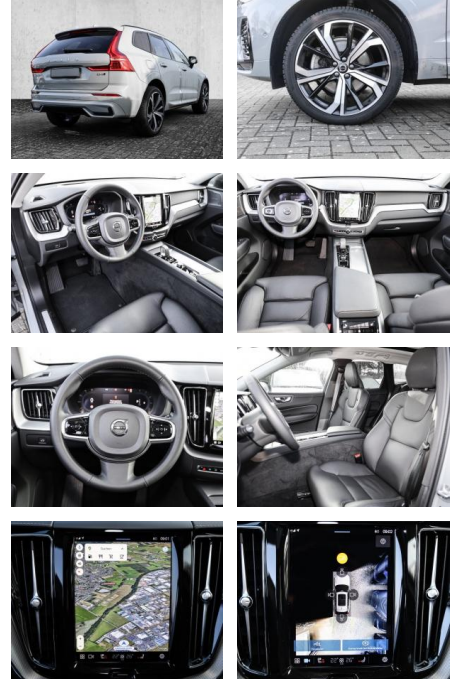

## Volvo XC60 Ultimate Dark AWD B4 Diesel EU6d

MA05-2334-24 Angebotsnr.:

Vertragspartner für die Marken:

**MOLL-AUTOMOBILE.DE**

| Erstzulassung: | Kilometer: | Farbe: | Leistung:       | Kraftstoffart: |
|----------------|------------|--------|-----------------|----------------|
| 01.09.2023     | 14.239     | Grau   | 145 kW / 197 PS | Diesel         |

### Multimedia

- Radio
- el. Sitzverstellung
- Head UP Display