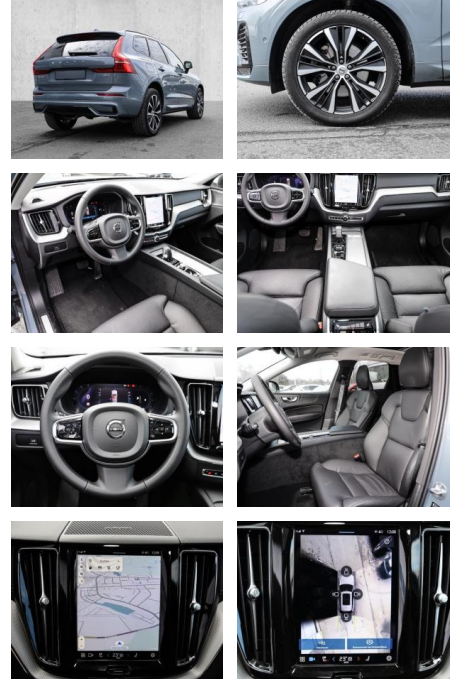

Ihr Ansprechpartner

Herr Ahmet Seren
E-Mail: a.seren@autopark1.de
Telefon: 08065 906852

AutoPark GmbH
Mailing 3 - 83104 Tuntenhausen - Tel.: 08065 / 906860

Volvo XC60 Ultimate Dark 2WD B4 Diesel EU6d

MA05-2321-24 Angebotsnr.:

Erstzulassung:	Kilometer:	Farbe:	Leistung:	Kraftstoffart:
01.09.2023	18.459	Grau	145 kW / 197 PS	Diesel

PREIS
50.840 €

FINANZIERUNGSBEISPIEL

Laufzeit: 72 Monate   Anzahlung: 25 %
Basis-Finanzierung:*   Mtl. Rate:
Zielraten-Finanzierung:**   **431 €**

* Basisfinanzierung: Anzahlung: 12.710 Euro, Laufzeit: 72 Monate, Nettodarlehen: 38.130 Euro, Gesamtbetrag: 59.980 Euro, Zinssätze: 7.71% Sollz. (gebunden), 7.99% eff.
** Zielratenfinanzierung: Anzahlung: 12.710 Euro, Laufzeit: 72 Monate, Nettodarlehen: 38.130 Euro, Zielrate: 25.420 Euro, Gesamtbetrag: 63.534 Euro, Zinssätze: 7.71% Sollz. (gebunden), 7.99% eff.,

Vermittlung für: Santander Consumer Bank
Repräsentatives Beispiel gem. § 17 Abs. 4 PAngV. Diese Finanzierungsangebote sind Beispiele. Gerne ermitteln wir für Sie Ihr individuelles Angebot.

Ausstattung

Sicherheit

- PDC Park Distance Control hinten
- Anti-Blockiersystem ABS
- Antischlupfregelung ASC+T
- elektronische Stabilitätskontrolle (ESP / DSP)
- Servolenkung
- Regensensor
- Wegfahrsperre
- Kindersitzbefestigung
- PDC Park Distance Control vorne
- **ABS**
- Airbag
- Beifahrer-Airbag
- Wegfahrsperre
- Seitenairbags
- ESP
- Reifendruckkontrolle
- Traktionskontrolle
- Kopfairbag
- Knieairbag

- Kindersitzbefestigung
- Anhängerstabilisierung
- Pannenset
- **Entertainment: Soundsystem**
- Radio
- USB-Anschluss
- Harman-Kardon
- Apple CarPlay
- Android Auto
- DAB
- Induktionsladen für Smartphones

Multimedia

- Radio
- el. Sitzverstellung
- Head UP Display

Komfort

- Zentralverriegelung
- Bordcomputer

Servolenkung

- Zentralverriegelung
- Elektrischer Fensterheber
- Lederausstattung
- Sitzheizung
- Elektrische Aussenspiegel
- Teilbare Ruedesitzlehne
- Tempomat
- Multifunktionslenkrad
- Keyless Go Startfunktion
- Elektrische Sitze
- Innenspiegel autom. abblendbar
- Mittelarmlehne
- Innenraumfilter
- Lenksaeule einstellbar
- ParkDistanceControl vorne und hinten
- Elektrische Heckklappe
- Keyless Entry
- Memory Sitze
- Ambientebeleuchtung
- Lordosenstütze

STÄNDIG ÜBER 15.000 FAHRZEUGE IM BESTAND!