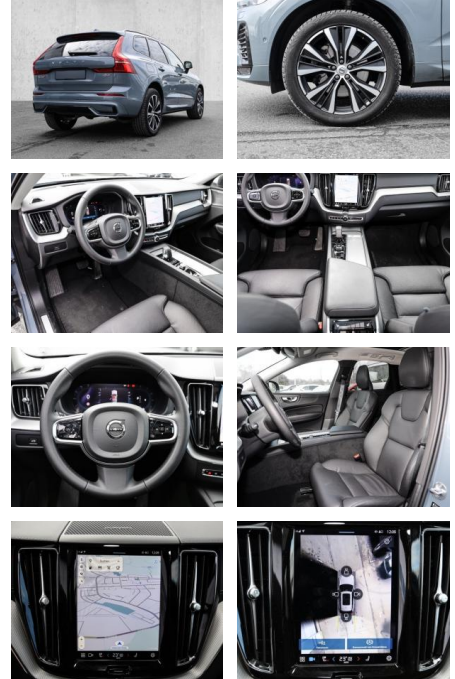

## Volvo XC60 Ultimate Dark 2WD B4 Diesel EU6d

MA05-2321-24 Angebotsnr.:

Erstzulassung:	Kilometer:	Farbe:	Leistung:	Kraftstoffart:
01.09.2023	18.459	Grau	145 kW / 197 PS	Diesel

**PREIS**  
**51.680 €**

### Multimedia

- Radio
- el. Sitzverstellung
- Head UP Display