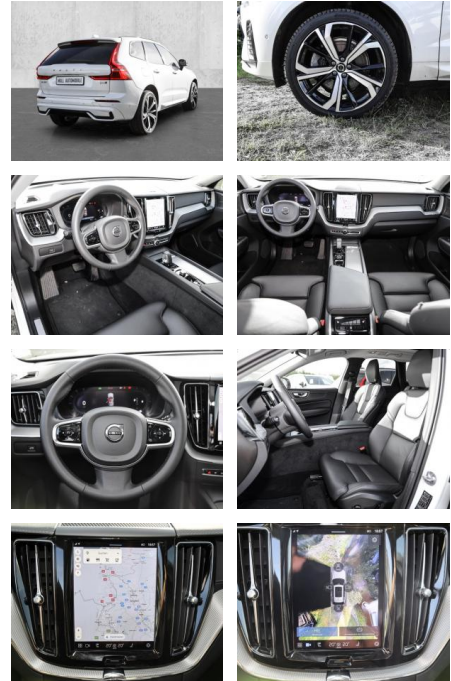

Erstzulassung:	Kilometer:	Farbe:	Leistung:	Kraftstoffart:
01.09.2023	17.564	Weiß	145 kW / 197 PS	Diesel

PREIS
54.340 €

FINANZIERUNGSBEISPIEL

Laufzeit: 72 Monate Anzahlung: 25 %
Basis-Finanzierung:* Mtl. Rate:
Zielraten-Finanzierung:** **160 €**

- Knieairbag
- Kindersitzbefestigung
- Anhängerstabilisierung
- Pannenset
- **Entertainment: Soundsystem**
- Radio
- USB-Anschluss
- Harman-Kardon
- Apple CarPlay
- Android Auto
- DAB
- Induktionsladen für Smartphones