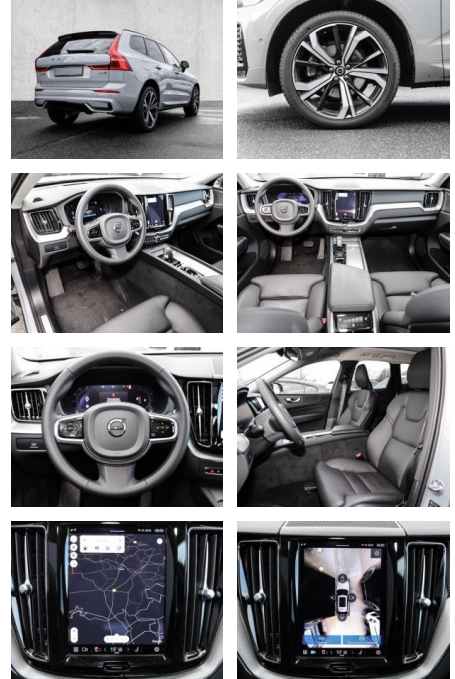

Ihr Ansprechpartner

Herr Ahmet Seren
E-Mail: a.seren@autopark1.de
Telefon: 08065 906852

AutoPark GmbH
Mailing 3 - 83104 Tuntenhausen - Tel.: 08065 / 906860

Volvo XC60 Ultimate Dark AWD B4 Diesel EU6d

MA05-2323-24 Angebotsnr.:

Erstzulassung:	Kilometer:	Farbe:	Leistung:	Kraftstoffart:
01.09.2023	15.659	Grau	145 kW / 197 PS	Diesel

PREIS
53.320 €

FINANZIERUNGSBEISPIEL

Laufzeit: 72 Monate   Anzahlung: 25 %
Basis-Finanzierung:*   Mtl. Rate:
Zielraten-Finanzierung:**   **452 €**

* Basisfinanzierung: Anzahlung: 13.330 Euro, Laufzeit: 72 Monate, Nettodarlehen: 39.990 Euro, Gesamtbetrag: 62.906 Euro, Zinssätze: 7.71% Sollz. (gebunden), 7.99% eff.
** Zielratenfinanzierung: Anzahlung: 13.330 Euro, Laufzeit: 72 Monate, Nettodarlehen: 39.990 Euro, Zielrate: 26.660 Euro, Gesamtbetrag: 66.633 Euro, Zinssätze: 7.71% Sollz. (gebunden), 7.99% eff.,

Vermittlung für: Santander Consumer Bank
Repräsentatives Beispiel gem. § 17 Abs. 4 PAngV. Diese Finanzierungsangebote sind Beispiele. Gerne ermitteln wir für Sie Ihr individuelles Angebot.

Ausstattung

Sicherheit

- PDC Park Distance Control hinten
- Anti-Blockiersystem ABS
- Antischlupfregelung ASC+T
- elektronische Stabilitätskontrolle (ESP / DSP)
- Servolenkung
- Regensensor
- Wegfahrsperre
- Kindersitzbefestigung
- Allrad
- PDC Park Distance Control vorne
- **ABS**
- Airbag
- Beifahrer-Airbag
- Wegfahrsperre
- Seitenairbags
- ESP
- Reifendruckkontrolle
- Traktionskontrolle
- Kopfairbag

- Knieairbag
- Kindersitzbefestigung
- Anhängerstabilisierung
- Pannenset
- **Entertainment: Soundsystem**
- Radio
- USB-Anschluss
- Harman-Kardon
- Apple CarPlay
- Android Auto
- DAB
- Induktionsladen für Smartphones

Multimedia

- Radio
- el. Sitzverstellung
- Head UP Display

Komfort

- Zentralverriegelung

- Bordcomputer
- **Servolenkung**
- Zentralverriegelung
- Elektrischer Fensterheber
- Sitzheizung
- Elektrische Aussenspiegel
- Teilbare Rucksitzlehne
- Tempomat
- Standheizung
- Multifunktionslenkrad
- Keyless Go Startfunktion
- Elektrische Sitze
- Innenspiegel autom. abblendbar
- Mittelarmlehne
- Innenraumfilter
- Lenksäule einstellbar
- ParkDistanceControl vorne und hinten
- Elektrische Heckklappe
- Keyless Entry
- Memory Sitze
- Ambiente Beleuchtung

STÄNDIG ÜBER 15.000 FAHRZEUGE IM BESTAND!