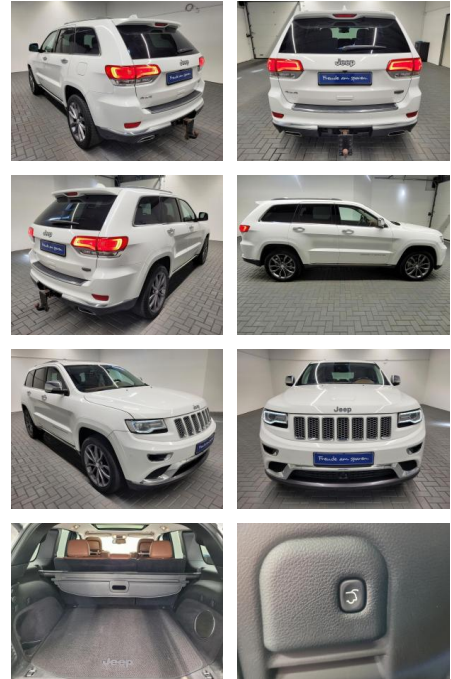

## Jeep Grand Cherokee V6 Summit AHK/Leder/Navì

AM35-25728 **Angebotsnr.:**

Erstzulassung:	Kilometer:	Farbe:	Leistung:	Kraftstoffart:
01.07.2015	138.000		210 kW / 286 PS	Benzin

**PREIS**  
**27.530 €**