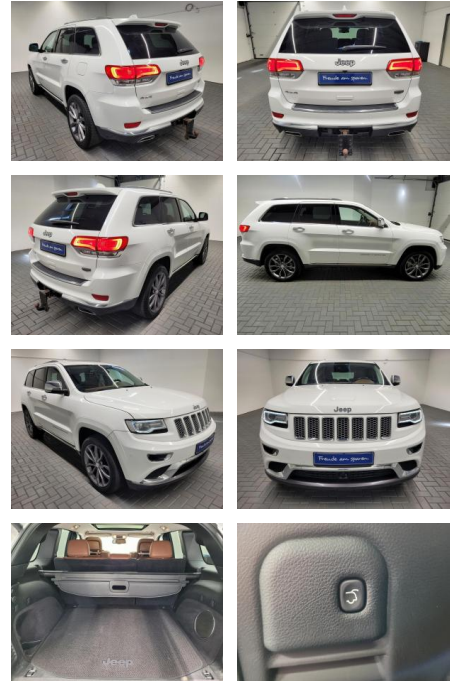

Erstzulassung:	Kilometer:	Farbe:	Leistung:	Kraftstoffart:
01.07.2015	138.000		210 kW / 286 PS	Benzin

PREIS
25.310 €

FINANZIERUNGSBEISPIEL

Laufzeit: 72 Monate Anzahlung: 25 %
Basis-Finanzierung:* Mtl. Rate:
Zielraten-Finanzierung:** **214 €**