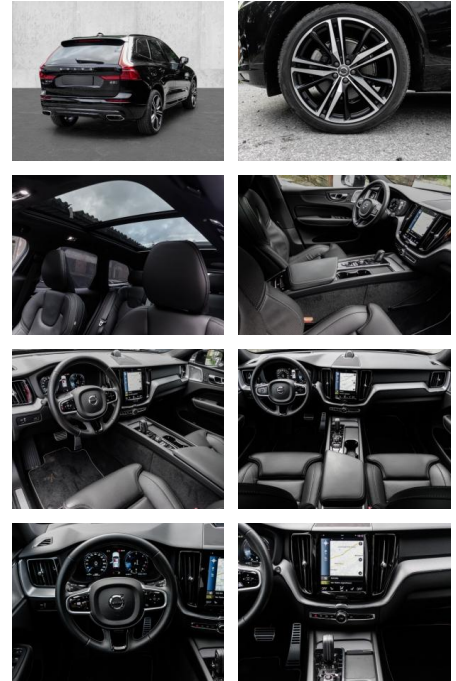

Vertragspartner für die Marken:

MOLL-AUTOMOBILE.DE

Erstzulassung:	Kilometer:	Farbe:	Leistung:	Kraftstoffart:
01.12.2020	25.560	Schwarz	173 kW / 235 PS	Diesel

PREIS
45.580 €

FINANZIERUNGSBEISPIEL

Laufzeit: 72 Monate Anzahlung: 25 %
Basis-Finanzierung:* Mtl. Rate:
Zielraten-Finanzierung:** **386 €**