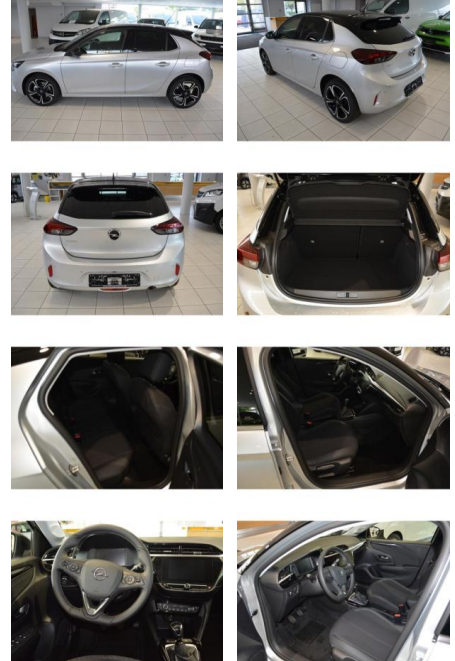

## Opel Corsa Elegance + Navi + LED RFK SHZ

AH32-P408377Angebotsnr.:

**Erstzulassung:** 01.04.2023    **Kilometer:** 4.900    **Farbe:** Silber    **Leistung:** 74 kW / 101 PS    **Kraftstoffart:** Benzin