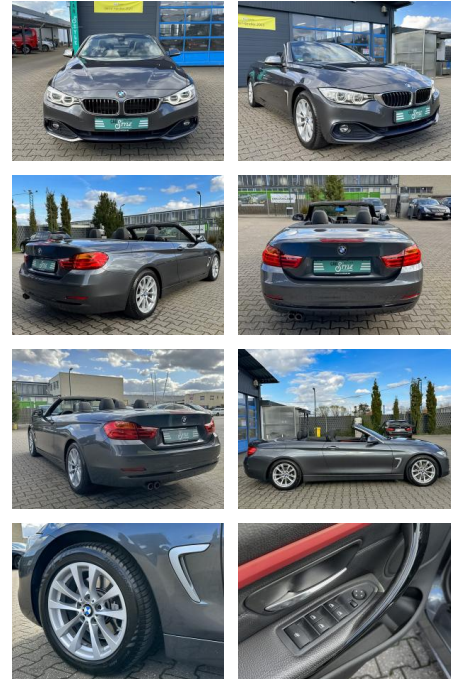

## BMW 425d M Lenkrad LED NAVI PDC KEYLESS HiFi

CS01-FO2412444 Angebotsnr.:

| Erstzulassung: | Kilometer: | Farbe: | Leistung:       | Kraftstoffart: |
|----------------|------------|--------|-----------------|----------------|
| 31.03.2015     | 108.000    | Grau   | 160 kW / 218 PS | Diesel         |

**PREIS**  
**22.630 €**