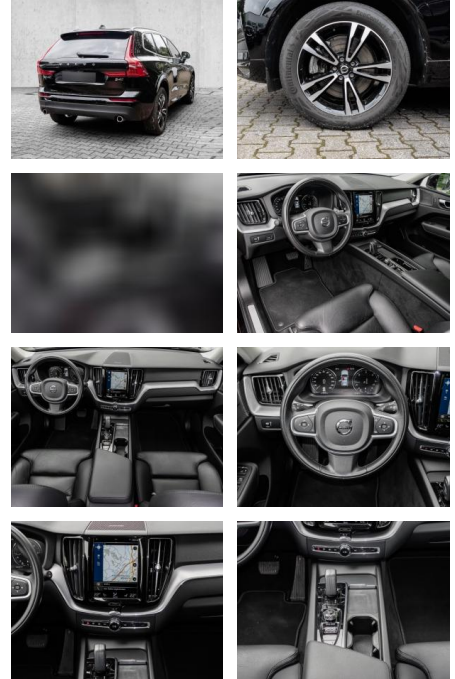

Ihr Ansprechpartner

Herr Vinzenz Enghart

E-Mail: v.enghart@autopark1.de
Telefon: 08065 906862

AutoPark GmbH
Mailling 3 - 83104 Tuntenhausen - Tel.: 08065 / 906860

Volvo XC60 Momentum Pro AWD B4 Diesel EU6d

MA05-wu2314-~~Angebotsnr.:~~

Erstzulassung:	Kilometer:	Farbe:	Leistung:	Kraftstoffart:
01.12.2020	47.714	Schwarz	145 kW / 197 PS	Diesel

PREIS
36.420 €

FINANZIERUNGSBEISPIEL

Laufzeit: 72 Monate   Anzahlung: 25 %
Basis-Finanzierung:*   Mtl. Rate:
Zielraten-Finanzierung:**   **308 €**

* Basisfinanzierung: Anzahlung: 9.105 Euro, Laufzeit: 72 Monate, Nettodarlehen: 27.315 Euro, Gesamtbetrag: 42.967 Euro, Zinssätze: 7.71% Sollz. (gebunden), 7.99% eff.
** Zielratenfinanzierung: Anzahlung: 9.105 Euro, Laufzeit: 72 Monate, Nettodarlehen: 27.315 Euro, Zielrate: 18.210 Euro, Gesamtbetrag: 45.514 Euro, Zinssätze: 7.71% Sollz. (gebunden), 7.99% eff.,

Vermittlung für: Santander Consumer Bank
Repräsentatives Beispiel gem. § 17 Abs. 4 PAngV. Diese Finanzierungsangebote sind Beispiele. Gerne ermitteln wir für Sie Ihr individuelles Angebot.

Ausstattung

Sicherheit

- PDC Park Distance Control hinten
- Anti-Blockiersystem ABS
- Antischlupfregelung ASC+T
- elektronische Stabilitätskontrolle (ESP / DSP)
- Servolenkung
- Regensensor
- Wegfahrsperre
- Kindersitzbefestigung
- Allrad
- PDC Park Distance Control vorne
- **ABS**
- Airbag
- Beifahrer-Airbag
- Wegfahrsperre
- Seitenairbags
- ESP
- Reifendruckkontrolle
- Traktionskontrolle
- Kopfairbag

- Knieairbag
- Kindersitzbefestigung
- Anhängerstabilisierung
- Pannenset
- **Entertainment: Navigationssystem**
- Soundsystem
- Radio
- Telefonvorbereitung
- USB-Anschluss
- MP3
- Harman-Kardon
- Bluetooth
- Freisprecheinrichtung
- Apple CarPlay
- Android Auto
- DAB
- Induktionsladen für Smartphones

Multimedia

- Radio

- el. Sitzverstellung
- Navigation mit Bildschirm
- MP3 Anschluss
- Bluetooth

Komfort

- Zentralverriegelung
- Bordcomputer
- **Servolenkung**
- Zentralverriegelung
- Elektrischer Fensterheber
- Lederausstattung
- Sitzheizung
- Elektrische Aussenspiegel
- Teilbare Rucksitzlehne
- Tempomat
- Multifunktionslenkrad
- Keyless Go Startfunktion
- Elektrische Sitze
- Innenspiegel autom. abblendbar
- Mittelarmlehne

STÄNDIG ÜBER 15.000 FAHRZEUGE IM BESTAND!