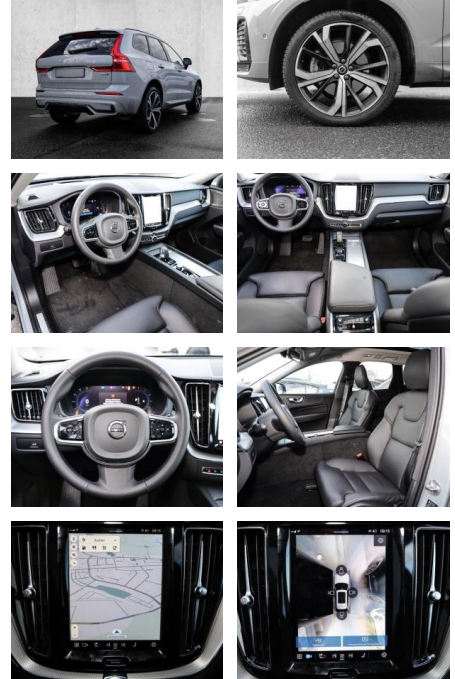

Ihr Ansprechpartner

Herr Ahmet Seren
E-Mail: a.seren@autopark1.de
Telefon: 08065 906852

AutoPark GmbH
Mailling 3 - 83104 Tuntenhausen - Tel.: 08065 / 906860

Volvo XC60 Ultimate Dark AWD B4 Diesel EU6d

MA05-2336-24 Angebotsnr.:

Erstzulassung:	Kilometer:	Farbe:	Leistung:	Kraftstoffart:
01.09.2023	23.231	Grau	145 kW / 197 PS	Diesel

PREIS
54.340 €

FINANZIERUNGSBEISPIEL

Laufzeit: 72 Monate   Anzahlung: 25 %
Basis-Finanzierung:*   Mtl. Rate:
Zielraten-Finanzierung:**   **1.460 €**

* Basisfinanzierung: Anzahlung: 13.585 Euro, Laufzeit: 72 Monate, Nettodarlehen: 40.755 Euro, Gesamtbetrag: 64.109 Euro, Zinssätze: 7.71% Sollz. (gebunden), 7.99% eff.
** Zielratenfinanzierung: Anzahlung: 13.585 Euro, Laufzeit: 72 Monate, Nettodarlehen: 40.755 Euro, Zielrate: 27.170 Euro, Gesamtbetrag: 67.908 Euro, Zinssätze: 7.71% Sollz. (gebunden), 7.99% eff.,

Vermittlung für: Santander Consumer Bank
Repräsentatives Beispiel gem. § 17 Abs. 4 PAngV. Diese Finanzierungsangebote sind Beispiele. Gerne ermitteln wir für Sie Ihr individuelles Angebot.

Ausstattung

Sicherheit

- PDC Park Distance Control hinten
- Anti-Blockiersystem ABS
- Antischlupfregelung ASC+T
- elektronische Stabilitätskontrolle (ESP / DSP)
- Servolenkung
- Regensensor
- Wegfahrsperre
- Kindersitzbefestigung
- Allrad
- PDC Park Distance Control vorne
- **ABS**
- Airbag
- Beifahrer-Airbag
- Wegfahrsperre
- Seitenairbags
- ESP
- Reifendruckkontrolle
- Traktionskontrolle
- Kopfairbag

- Knieairbag
- Kindersitzbefestigung
- Anhängerstabilisierung
- Pannenset
- **Entertainment: Soundsystem**
- Radio
- USB-Anschluss
- Harman-Kardon
- Apple CarPlay
- Android Auto
- DAB
- Induktionsladen für Smartphones

Multimedia

- Radio
- el. Sitzverstellung
- Head UP Display

Komfort

- Zentralverriegelung

- Bordcomputer
- **Servolenkung**
- Zentralverriegelung
- Elektrischer Fensterheber
- Sitzheizung
- Elektrische Aussenspiegel
- Teilbare Rucksitzlehne
- Tempomat
- Standheizung
- Multifunktionslenkrad
- Keyless Go Startfunktion
- Elektrische Sitze
- Innenspiegel autom. abblendbar
- Mittelarmlehne
- Innenraumfilter
- Lenksäule einstellbar
- ParkDistanceControl vorne und hinten
- Elektrische Heckklappe
- Keyless Entry
- Memory Sitze
- Ambiente Beleuchtung

STÄNDIG ÜBER 15.000 FAHRZEUGE IM BESTAND!