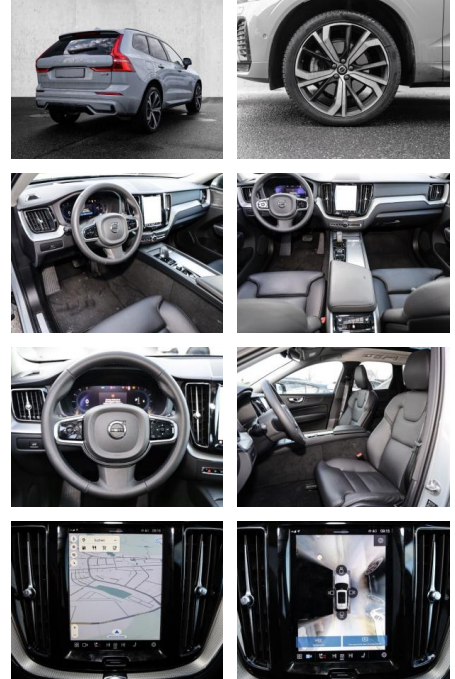

Ihr Ansprechpartner

Herr Vinzenz Enghart

E-Mail: v.enghart@autopark1.de
Telefon: 08065 906862

AutoPark GmbH
Mailling 3 - 83104 Tuntenhausen - Tel.: 08065 / 906860

Volvo XC60 Ultimate Dark AWD B4 Diesel EU6d

MA05-2336-24 Angebotsnr.:

Erstzulassung:	Kilometer:	Farbe:	Leistung:	Kraftstoffart:
01.09.2023	23.231	Grau	145 kW / 197 PS	Diesel

PREIS
51.780 €

FINANZIERUNGSBEISPIEL

Laufzeit: 72 Monate   Anzahlung: 25 %
Basis-Finanzierung:*   Mtl. Rate:
Zielraten-Finanzierung:**   **439 €**

* Basisfinanzierung: Anzahlung: 12.945 Euro, Laufzeit: 72 Monate, Nettodarlehen: 38.835 Euro, Gesamtbetrag: 61.089 Euro, Zinssätze: 7.71% Sollz. (gebunden), 7.99% eff.
** Zielratenfinanzierung: Anzahlung: 12.945 Euro, Laufzeit: 72 Monate, Nettodarlehen: 38.835 Euro, Zielrate: 25.890 Euro, Gesamtbetrag: 64.709 Euro, Zinssätze: 7.71% Sollz. (gebunden), 7.99% eff.,

Vermittlung für: Santander Consumer Bank
Repräsentatives Beispiel gem. § 17 Abs. 4 PAngV. Diese Finanzierungsangebote sind Beispiele. Gerne ermitteln wir für Sie Ihr individuelles Angebot.

Ausstattung

Sicherheit

- PDC Park Distance Control hinten
- Anti-Blockiersystem ABS
- Antischlupfregelung ASC+T
- elektronische Stabilitätskontrolle (ESP / DSP)
- Servolenkung
- Regensensor
- Wegfahrsperre
- Kindersitzbefestigung
- Allrad
- PDC Park Distance Control vorne
- **ABS**
- Airbag
- Beifahrer-Airbag
- Wegfahrsperre
- Seitenairbags
- ESP
- Reifendruckkontrolle
- Traktionskontrolle
- Kopfairbag

- Knieairbag
- Kindersitzbefestigung
- Anhängerstabilisierung
- Pannenset
- **Entertainment: Soundsystem**
- Radio
- USB-Anschluss
- Harman-Kardon
- Apple CarPlay
- Android Auto
- DAB
- Induktionsladen für Smartphones

Multimedia

- Radio
- el. Sitzverstellung
- Head UP Display

Komfort

- Zentralverriegelung

- Bordcomputer
- **Servolenkung**
- Zentralverriegelung
- Elektrischer Fensterheber
- Lederausstattung
- Sitzheizung
- Elektrische Aussenspiegel
- Teilbare Rucksitzlehne
- Tempomat
- Standheizung
- Multifunktionslenkrad
- Keyless Go Startfunktion
- Elektrische Sitze
- Innenspiegel autom. abblendbar
- Mittelarmlehne
- Innenraumfilter
- Lenksäule einstellbar
- ParkDistanceControl vorne und hinten
- Elektrische Heckklappe
- Keyless Entry
- Memory Sitze

STÄNDIG ÜBER 15.000 FAHRZEUGE IM BESTAND!