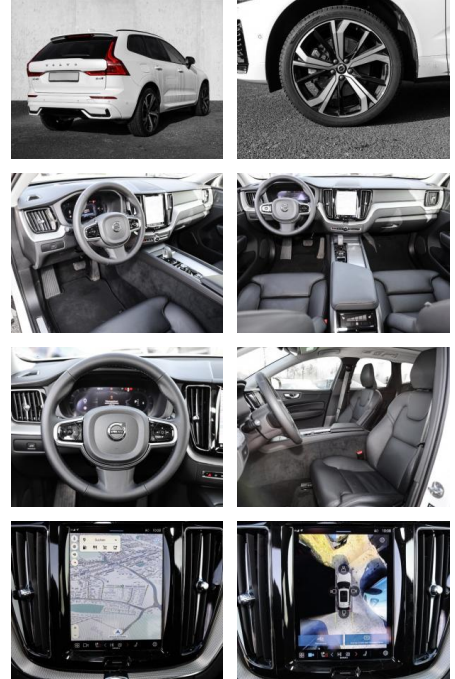

Erstzulassung:	Kilometer:	Farbe:	Leistung:	Kraftstoffart:
01.09.2023	18.570	Weiß	145 kW / 197 PS	Diesel

PREIS
54.340 €

FINANZIERUNGSBEISPIEL

Laufzeit: 72 Monate Anzahlung: 25 %
Basis-Finanzierung:* Mtl. Rate:
Zielraten-Finanzierung:** **1.600 €**

- Knieairbag
- Kindersitzbefestigung
- Anhängerstabilisierung
- Pannenset
- **Entertainment: Soundsystem**
- Radio
- USB-Anschluss
- Harman-Kardon
- Apple CarPlay
- Android Auto
- DAB
- Induktionsladen für Smartphones

Multimedia

- Radio
- el. Sitzverstellung
- Head UP Display

Komfort

- Zentralverriegelung

- Bordcomputer
- **Servolenkung**
- Zentralverriegelung
- Elektrischer Fensterheber
- Sitzheizung
- Elektrische Aussenspiegel
- Teilbare Rucksitzlehne
- Tempomat
- Standheizung
- Multifunktionslenkrad
- Keyless Go Startfunktion
- Elektrische Sitze
- Innenspiegel autom. abblendbar
- Mittelarmlehne
- Innenraumfilter
- Lenksäule einstellbar
- ParkDistanceControl vorne und hinten
- Elektrische Heckklappe
- Keyless Entry
- Memory Sitze
- Ambiente Beleuchtung